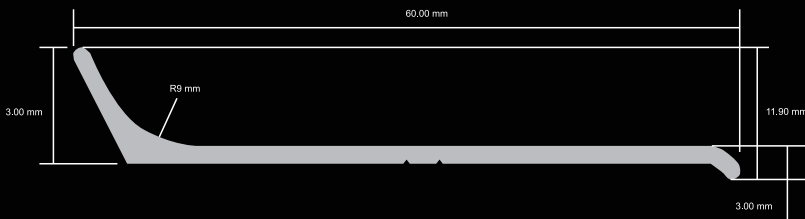

Zoclo Aluminio 70 mm

LARGO DE TIRA: 2.5 m
PESO: 0.405 KG

MATE

PLATA MATE
ZOCA 70 PM

NEGRO
ZOCA 70 NM

Zoclo Aluminio Curvo 60 mm

LARGO DE TIRA: 2.5 m
PESO: 0.718 KG

MATE

PLATA MATE
ZOCA R 60 PM

NEGRO
ZOCA R 60 NM

Zoclo Aluminio Recto 60 mm

LARGO DE TIRA: 2.5 m

PESO: 0.395 KG

MATE

NEGRO
ZOCA R 60 NM