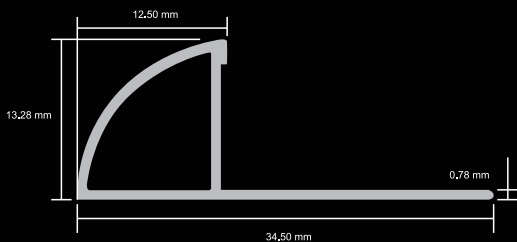

NEGRO
LAU 10 NM

Listelo Aluminio T 20

LARGO DE TIRA: 2.5 m
PESO: 0.230 KG

BRILLO

PLATA
LAT 20 PB

BRONCE
LAT 20 BRB

MATE

PLATA MATE
LAT 20 PM

NEGRO
LAT 20 NM

Listelo Aluminio T 10 mm

LARGO DE TIRA: 2.5 m
PESO: 0.230 KG

BRILLO

PLATA
LAT 10 PB

BRONCE
LAT 10 BRB

MATE

PLATA MATE
LAT 10 PM

NEGRO
LAT 10 NM

Tiratrím Aluminio Cerrado 10 mm

LARGO DE TIRA: 2.5 m
PESO: 0.330 KG

BRILLO

PLATA
TAC 10 PB

BRONCE
TAC 10 BRB

MATE

PLATA MATE
TAC 10 PM