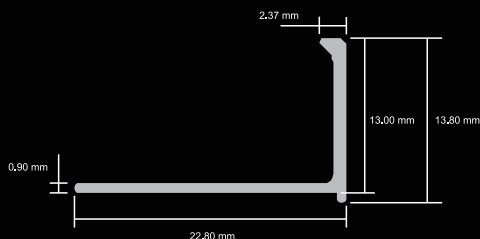

Remate Separador Aluminio 12 mm