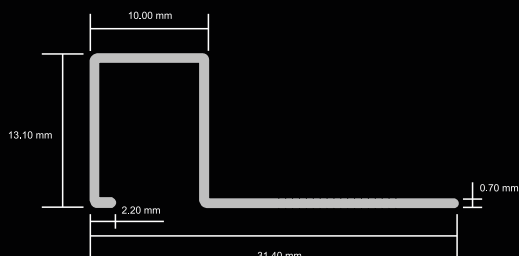

TIRATRIM

DESIGN

NUEVOS PRODUCTOS
2024

Listelo Aluminio 10 x 12

LARGO DE TIRA: 2.5 m

PESO: 0.260 KG

TEXTURIZADOS

ARENA

MATE

NEGRO

LA 10X12 NM

PLATA

LA 10X12 PM

Tiratrím Aluminio 10 mm

LARGO DE TIRA: 2.5 m

PESO: 0.240 KG