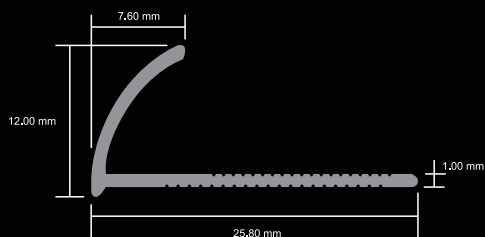

MATE

NEGRO

LA 10X12 NM

PLATA

LA 10X12 PM

Tiratrím Aluminio 10 mm

LARGO DE TIRA: 2.5 m

PESO: 0.240 KG