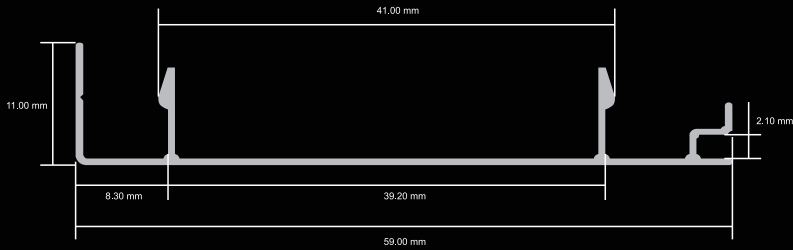

Zoclo Aluminio 70 mm

LARGO DE TIRA: 2.5 m
PESO: 0.405 KG

MATE

PLATA MATE
ZOCA 70 PM

NEGRO
ZOCA 70 NM

Zoclo Aluminio Curvo 60 mm

LARGO DE TIRA: 2.5 m
PESO: 0.718 KG

MATE

PLATA MATE
ZOCA R 60 PM

NEGRO
ZOCA R 60 NM

Zoclo Aluminio Recto 60 mm

LARGO DE TIRA: 2.5 m

PESO: 0.395 KG

MATE

NEGRO
ZOCA R 60 NM