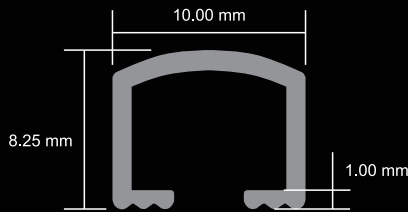

MATE

NEGRO

LA 10X12 NM

PLATA

LA 10X12 PM

Tiratrím Aluminio 10 mm

LARGO DE TIRA: 2.5 m

PESO: 0.240 KG

PLATA
TA 10 PM

Listelo Aluminio U - 10x8 mm

LARGO DE TIRA: 2.5 m
PESO: 0.160 KG

BRILLO

PLATA
LAU 10 PB

BRONCE
LAU 10 BRB

MATE

PLATA MATE
LAU 10 PM

NEGRO
LAU 10 NM

Listelo Aluminio T 20

LARGO DE TIRA: 2.5 m
PESO: 0.230 KG

BRILLO

PLATA
LAT 20 PB

BRONCE
LAT 20 BRB

MATE

PLATA MATE
LAT 20 PM

NEGRO
LAT 20 NM

Listelo Aluminio T 10 mm

LARGO DE TIRA: 2.5 m
PESO: 0.230 KG

BRILLO

PLATA
LAT 10 PB

BRONCE
LAT 10 BRB

MATE

PLATA MATE
LAT 10 PM