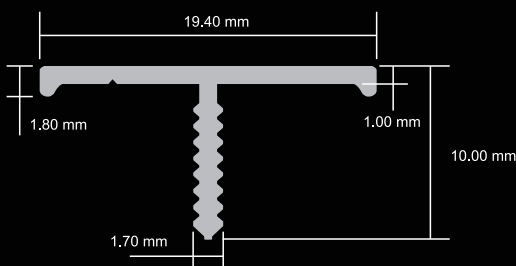

PLATA
TA 10 PM

Listelo Aluminio U - 10x8 mm

LARGO DE TIRA: 2.5 m
PESO: 0.160 KG

BRILLO

PLATA
LAU 10 PB

BRONCE
LAU 10 BRB

MATE

PLATA MATE
LAU 10 PM

NEGRO
LAU 10 NM

Listelo Aluminio T 20

LARGO DE TIRA: 2.5 m
PESO: 0.230 KG

BRILLO

PLATA
LAT 20 PB

BRONCE
LAT 20 BRB

MATE

PLATA MATE
LAT 20 PM

NEGRO
LAT 20 NM

Listelo Aluminio T 10 mm

LARGO DE TIRA: 2.5 m
PESO: 0.230 KG

BRILLO

PLATA
LAT 10 PB

BRONCE
LAT 10 BRB

MATE

PLATA MATE
LAT 10 PM