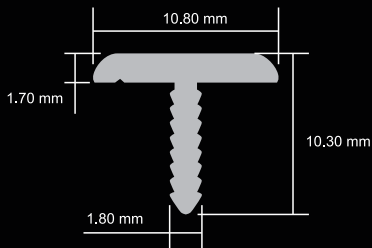

PLATA
TA 10 PM

Listelo Aluminio U - 10x8 mm

LARGO DE TIRA: 2.5 m
PESO: 0.160 KG

BRILLO

PLATA
LAU 10 PB

BRONCE
LAU 10 BRB

MATE

PLATA MATE
LAU 10 PM

NEGRO
LAU 10 NM

Listelo Aluminio T 20

LARGO DE TIRA: 2.5 m
PESO: 0.230 KG

BRILLO

PLATA
LAT 20 PB

BRONCE
LAT 20 BRB

MATE

PLATA MATE
LAT 20 PM

NEGRO
LAT 20 NM

Listelo Aluminio T 10 mm

LARGO DE TIRA: 2.5 m
PESO: 0.230 KG

BRILLO

PLATA
LAT 10 PB

BRONCE
LAT 10 BRB

MATE

PLATA MATE
LAT 10 PM