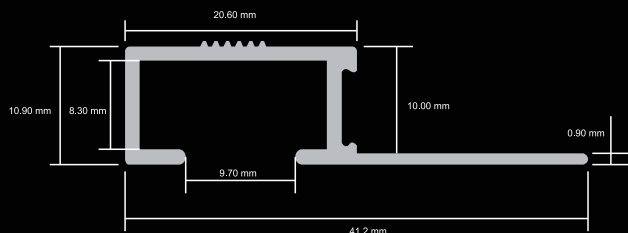

Perfil Peldaño Aluminio 20x10 mm