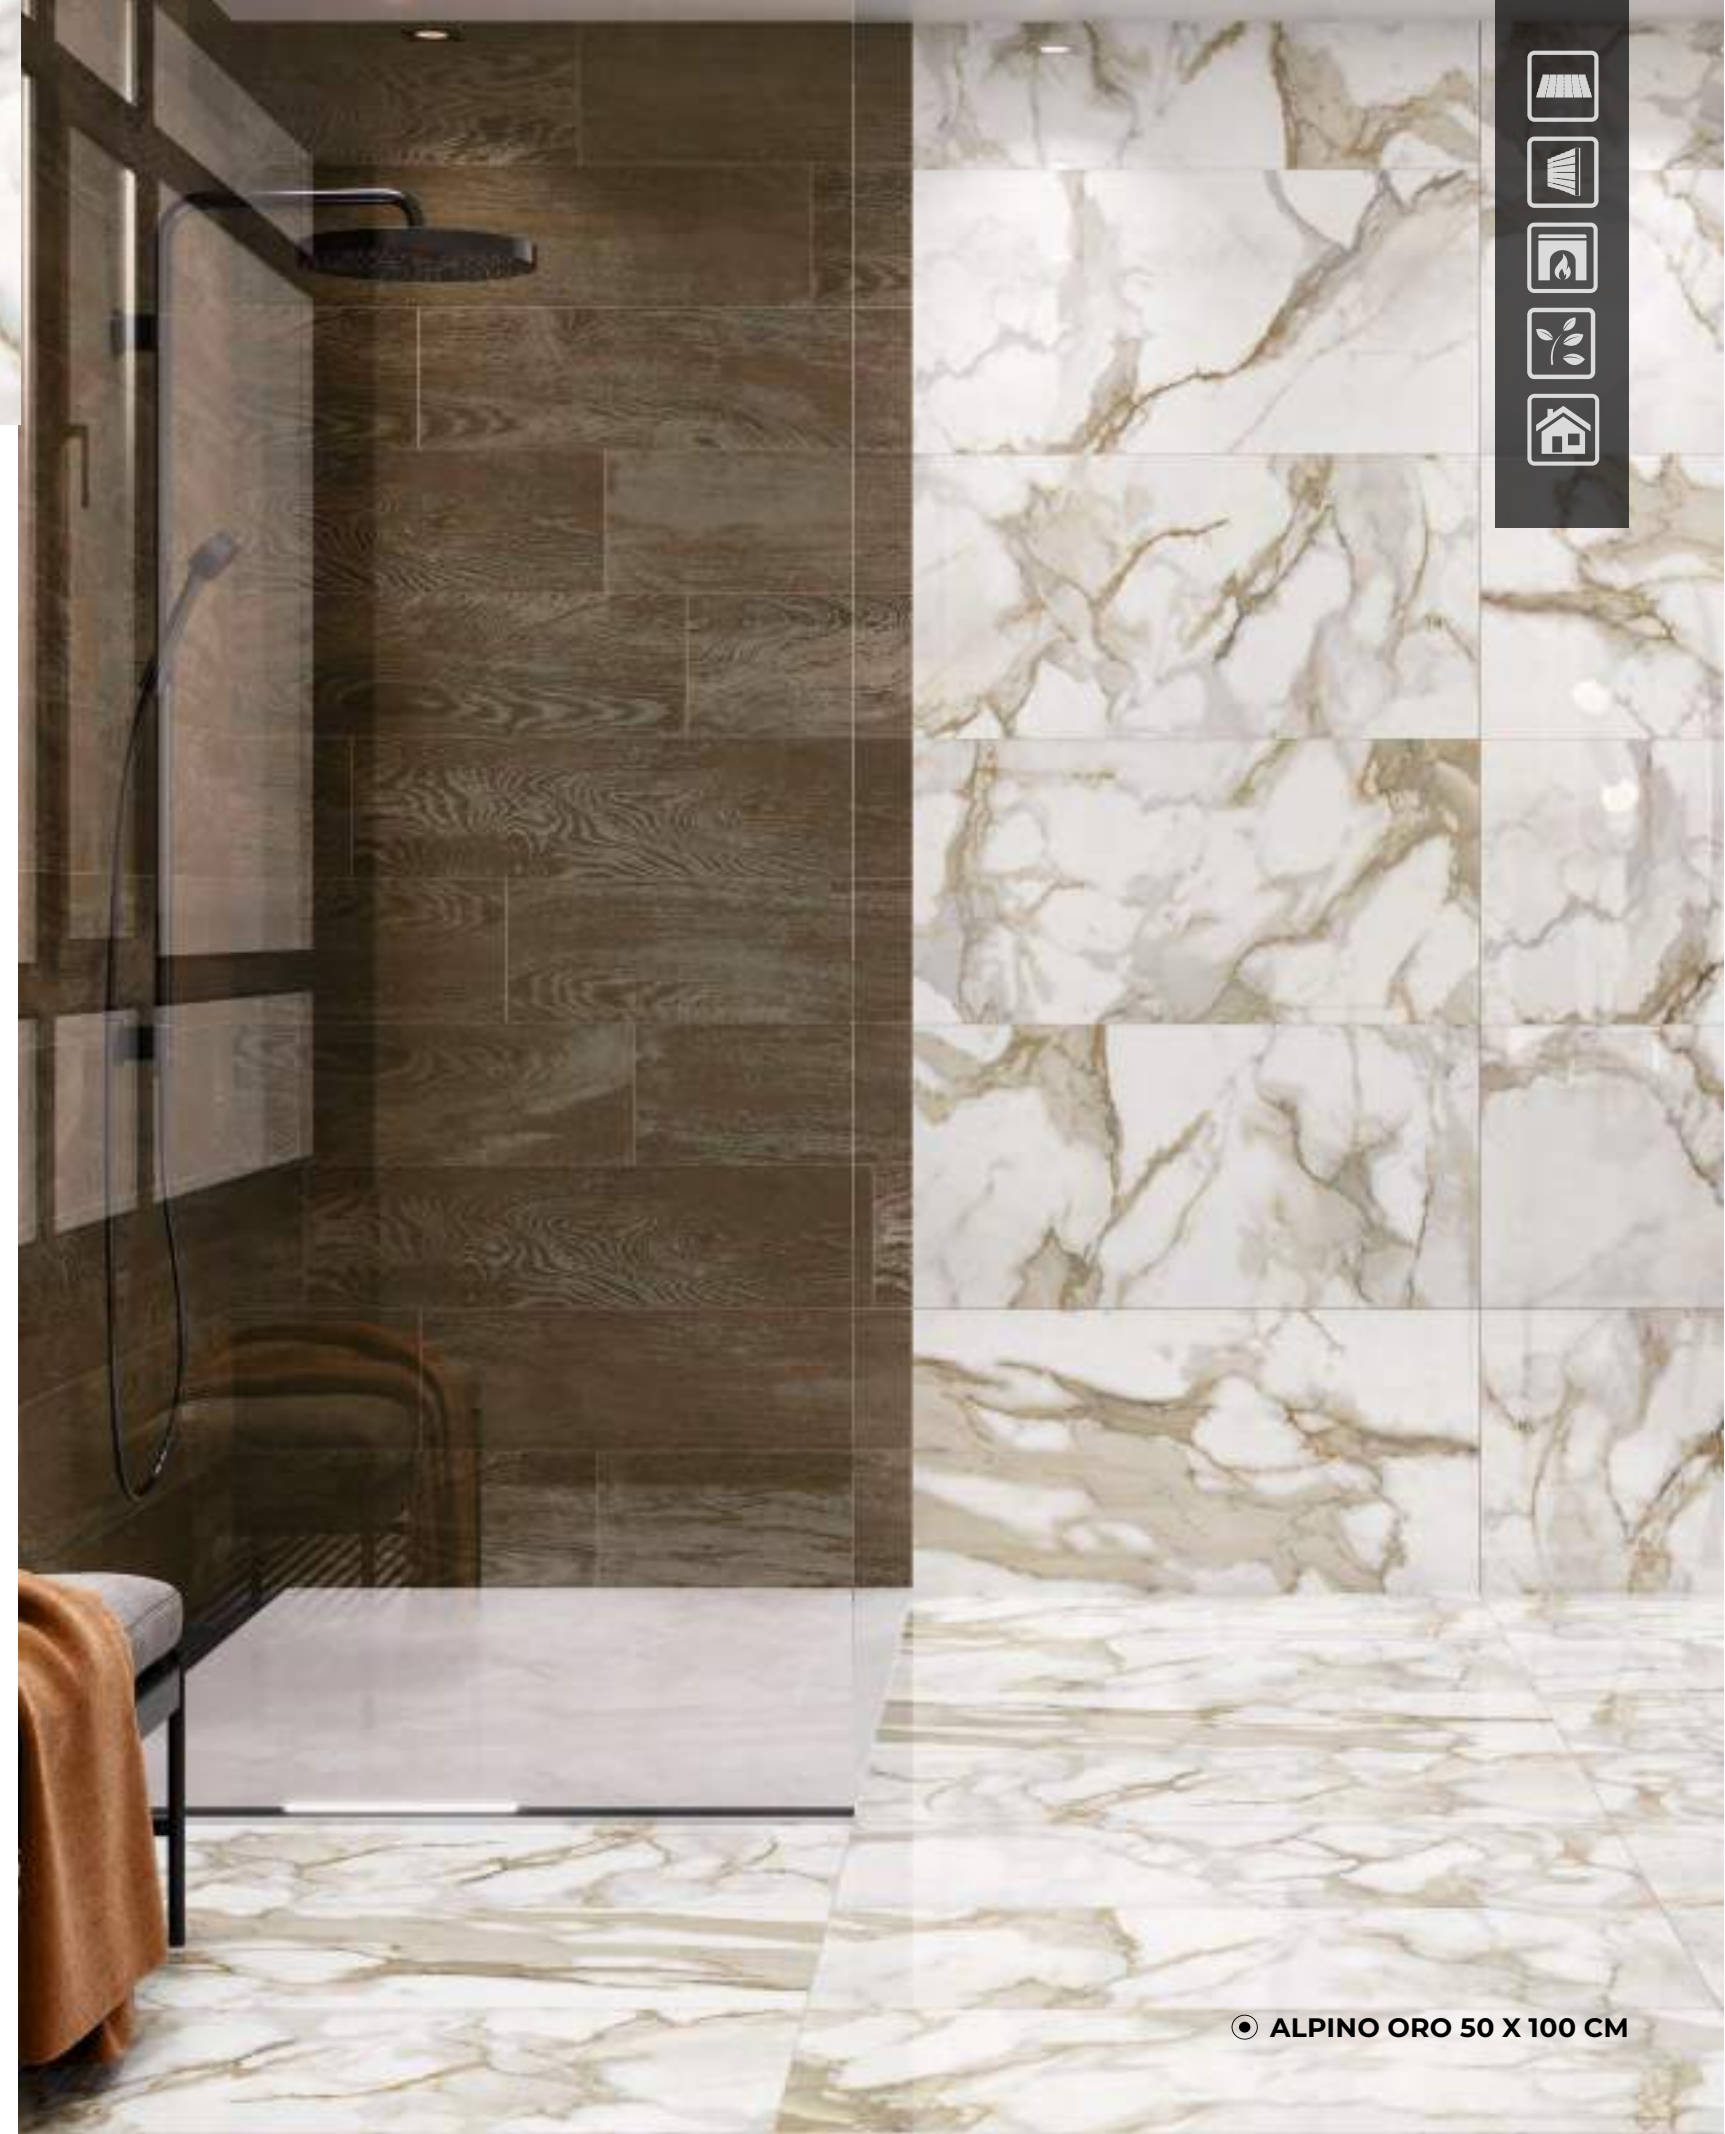

# ALPINO

MÁRMOL MATE

ORO  
50 X 100 CM  
RECTIFICADO

ORO  
60 X 60 CM

ESCANEA Y CONOCE MÁS