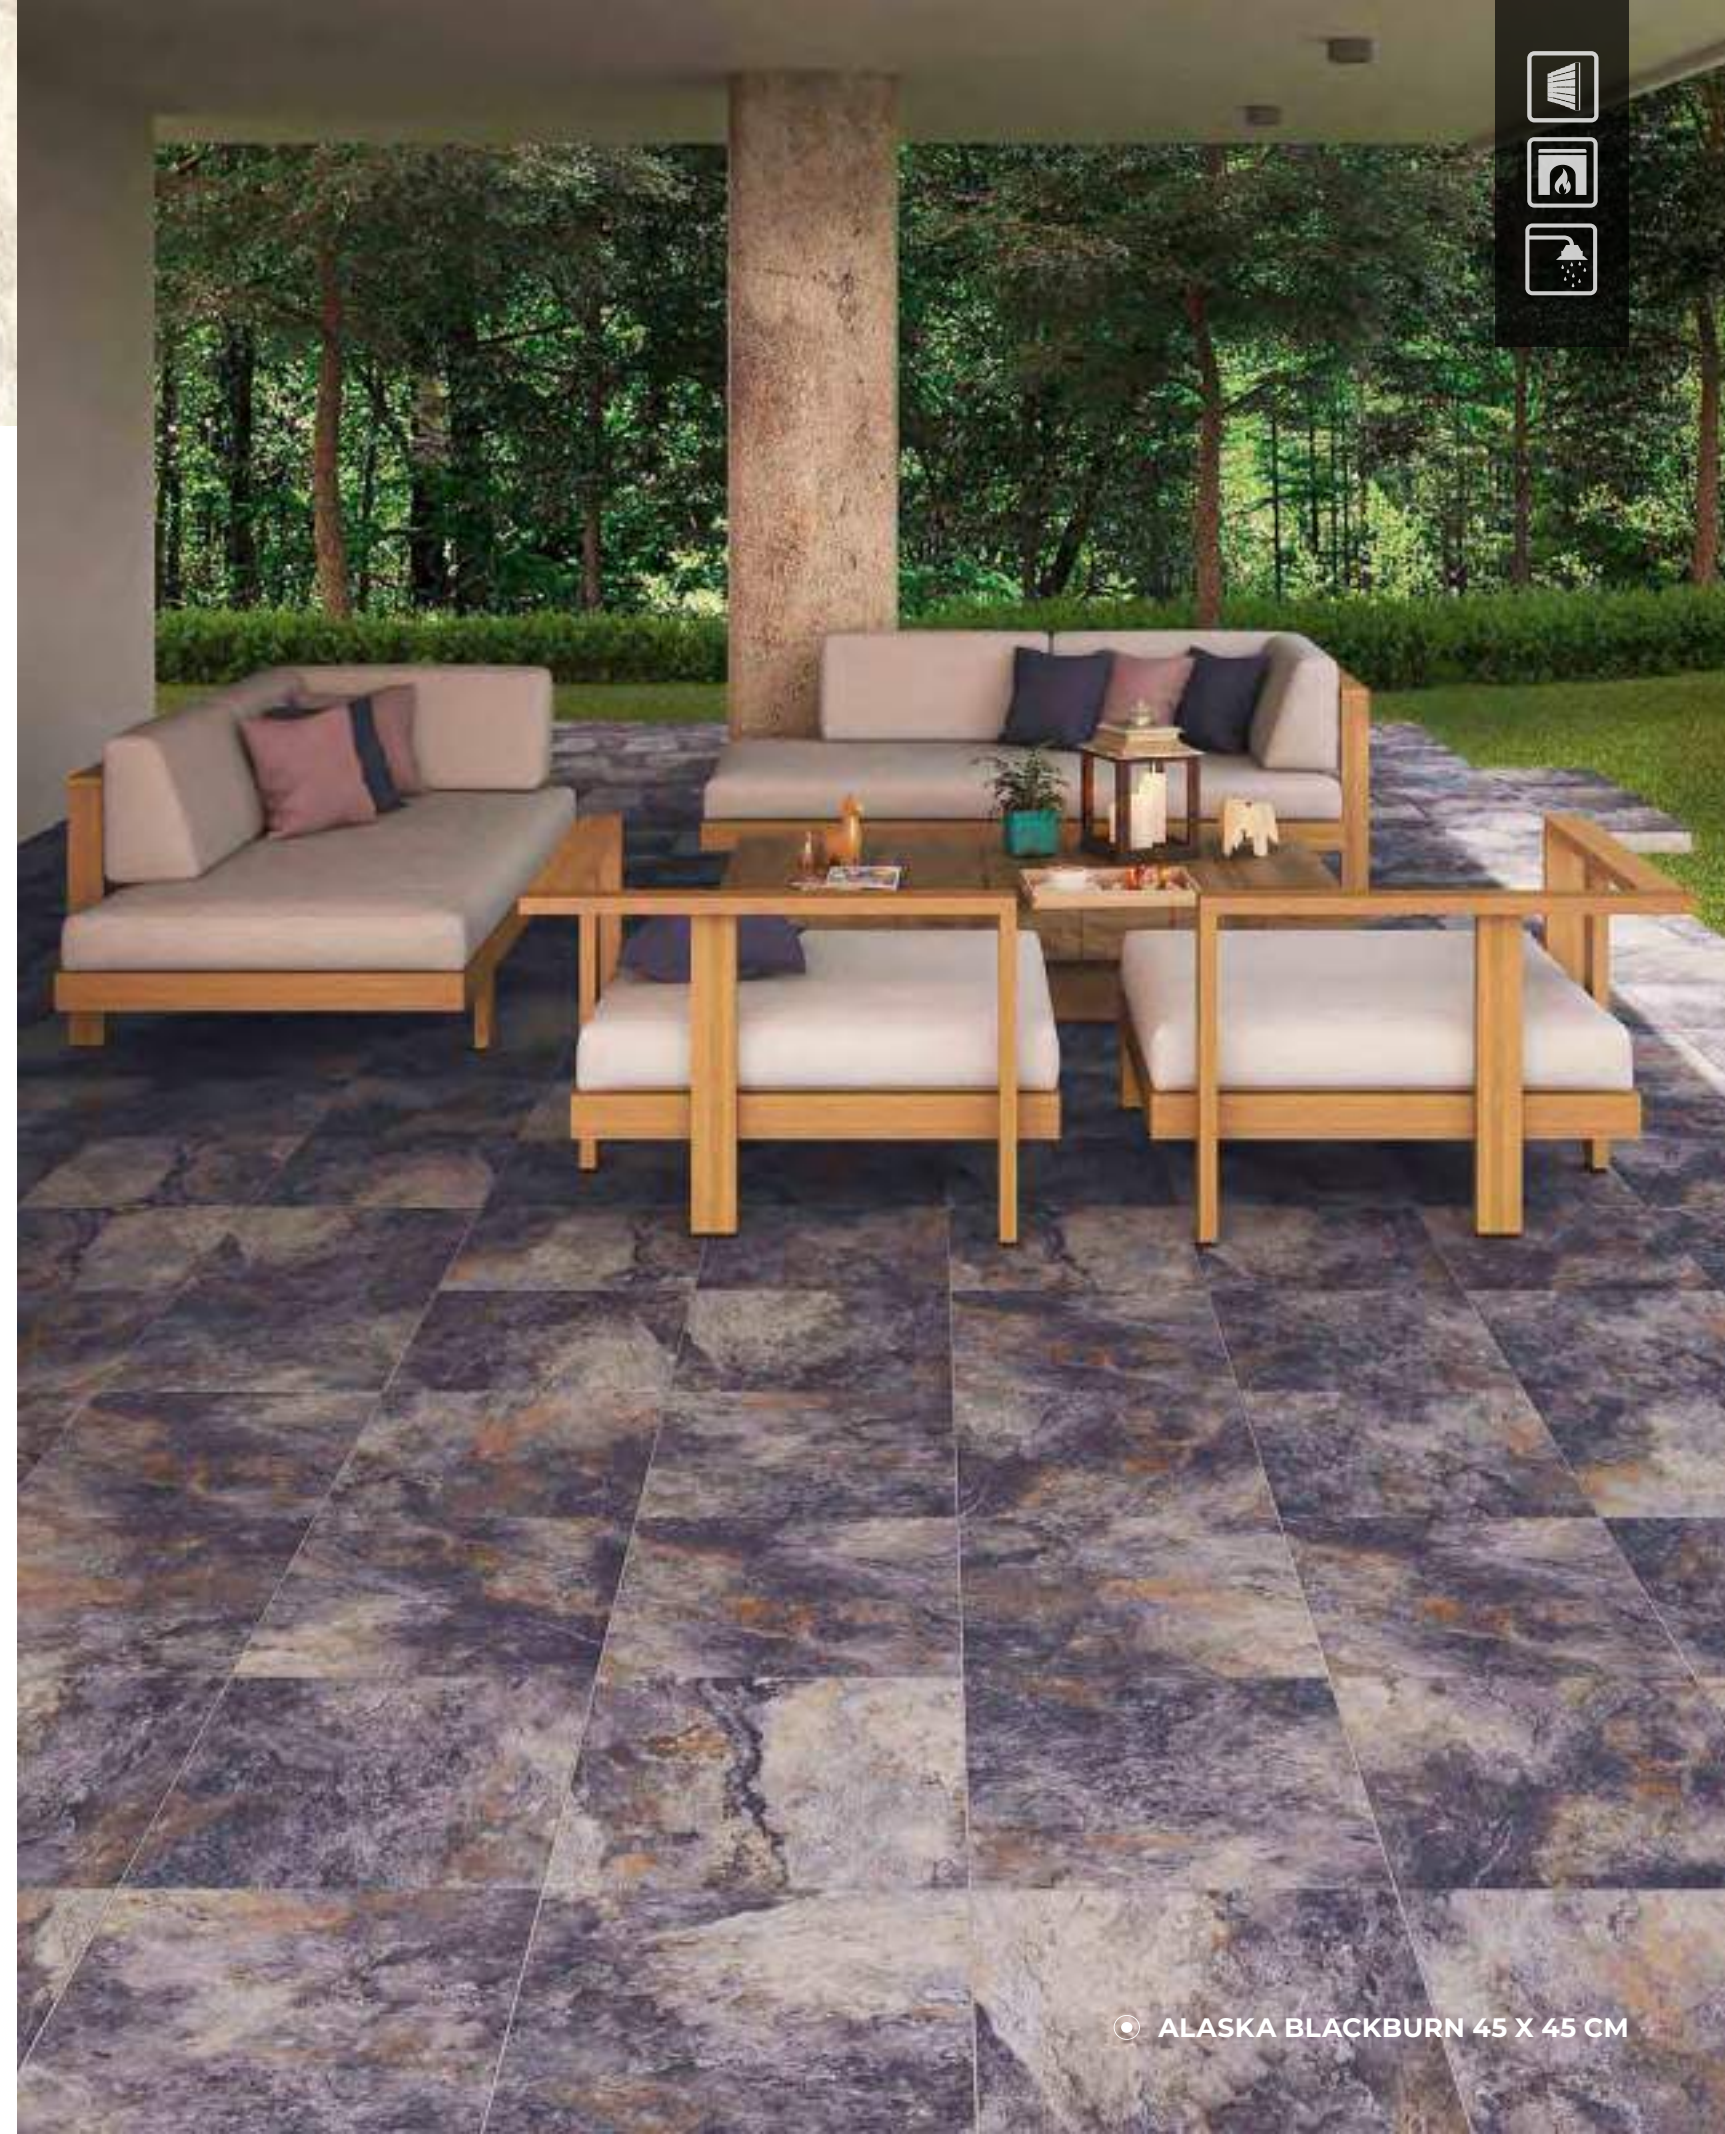

ESCANEA Y CONOCE MÁS