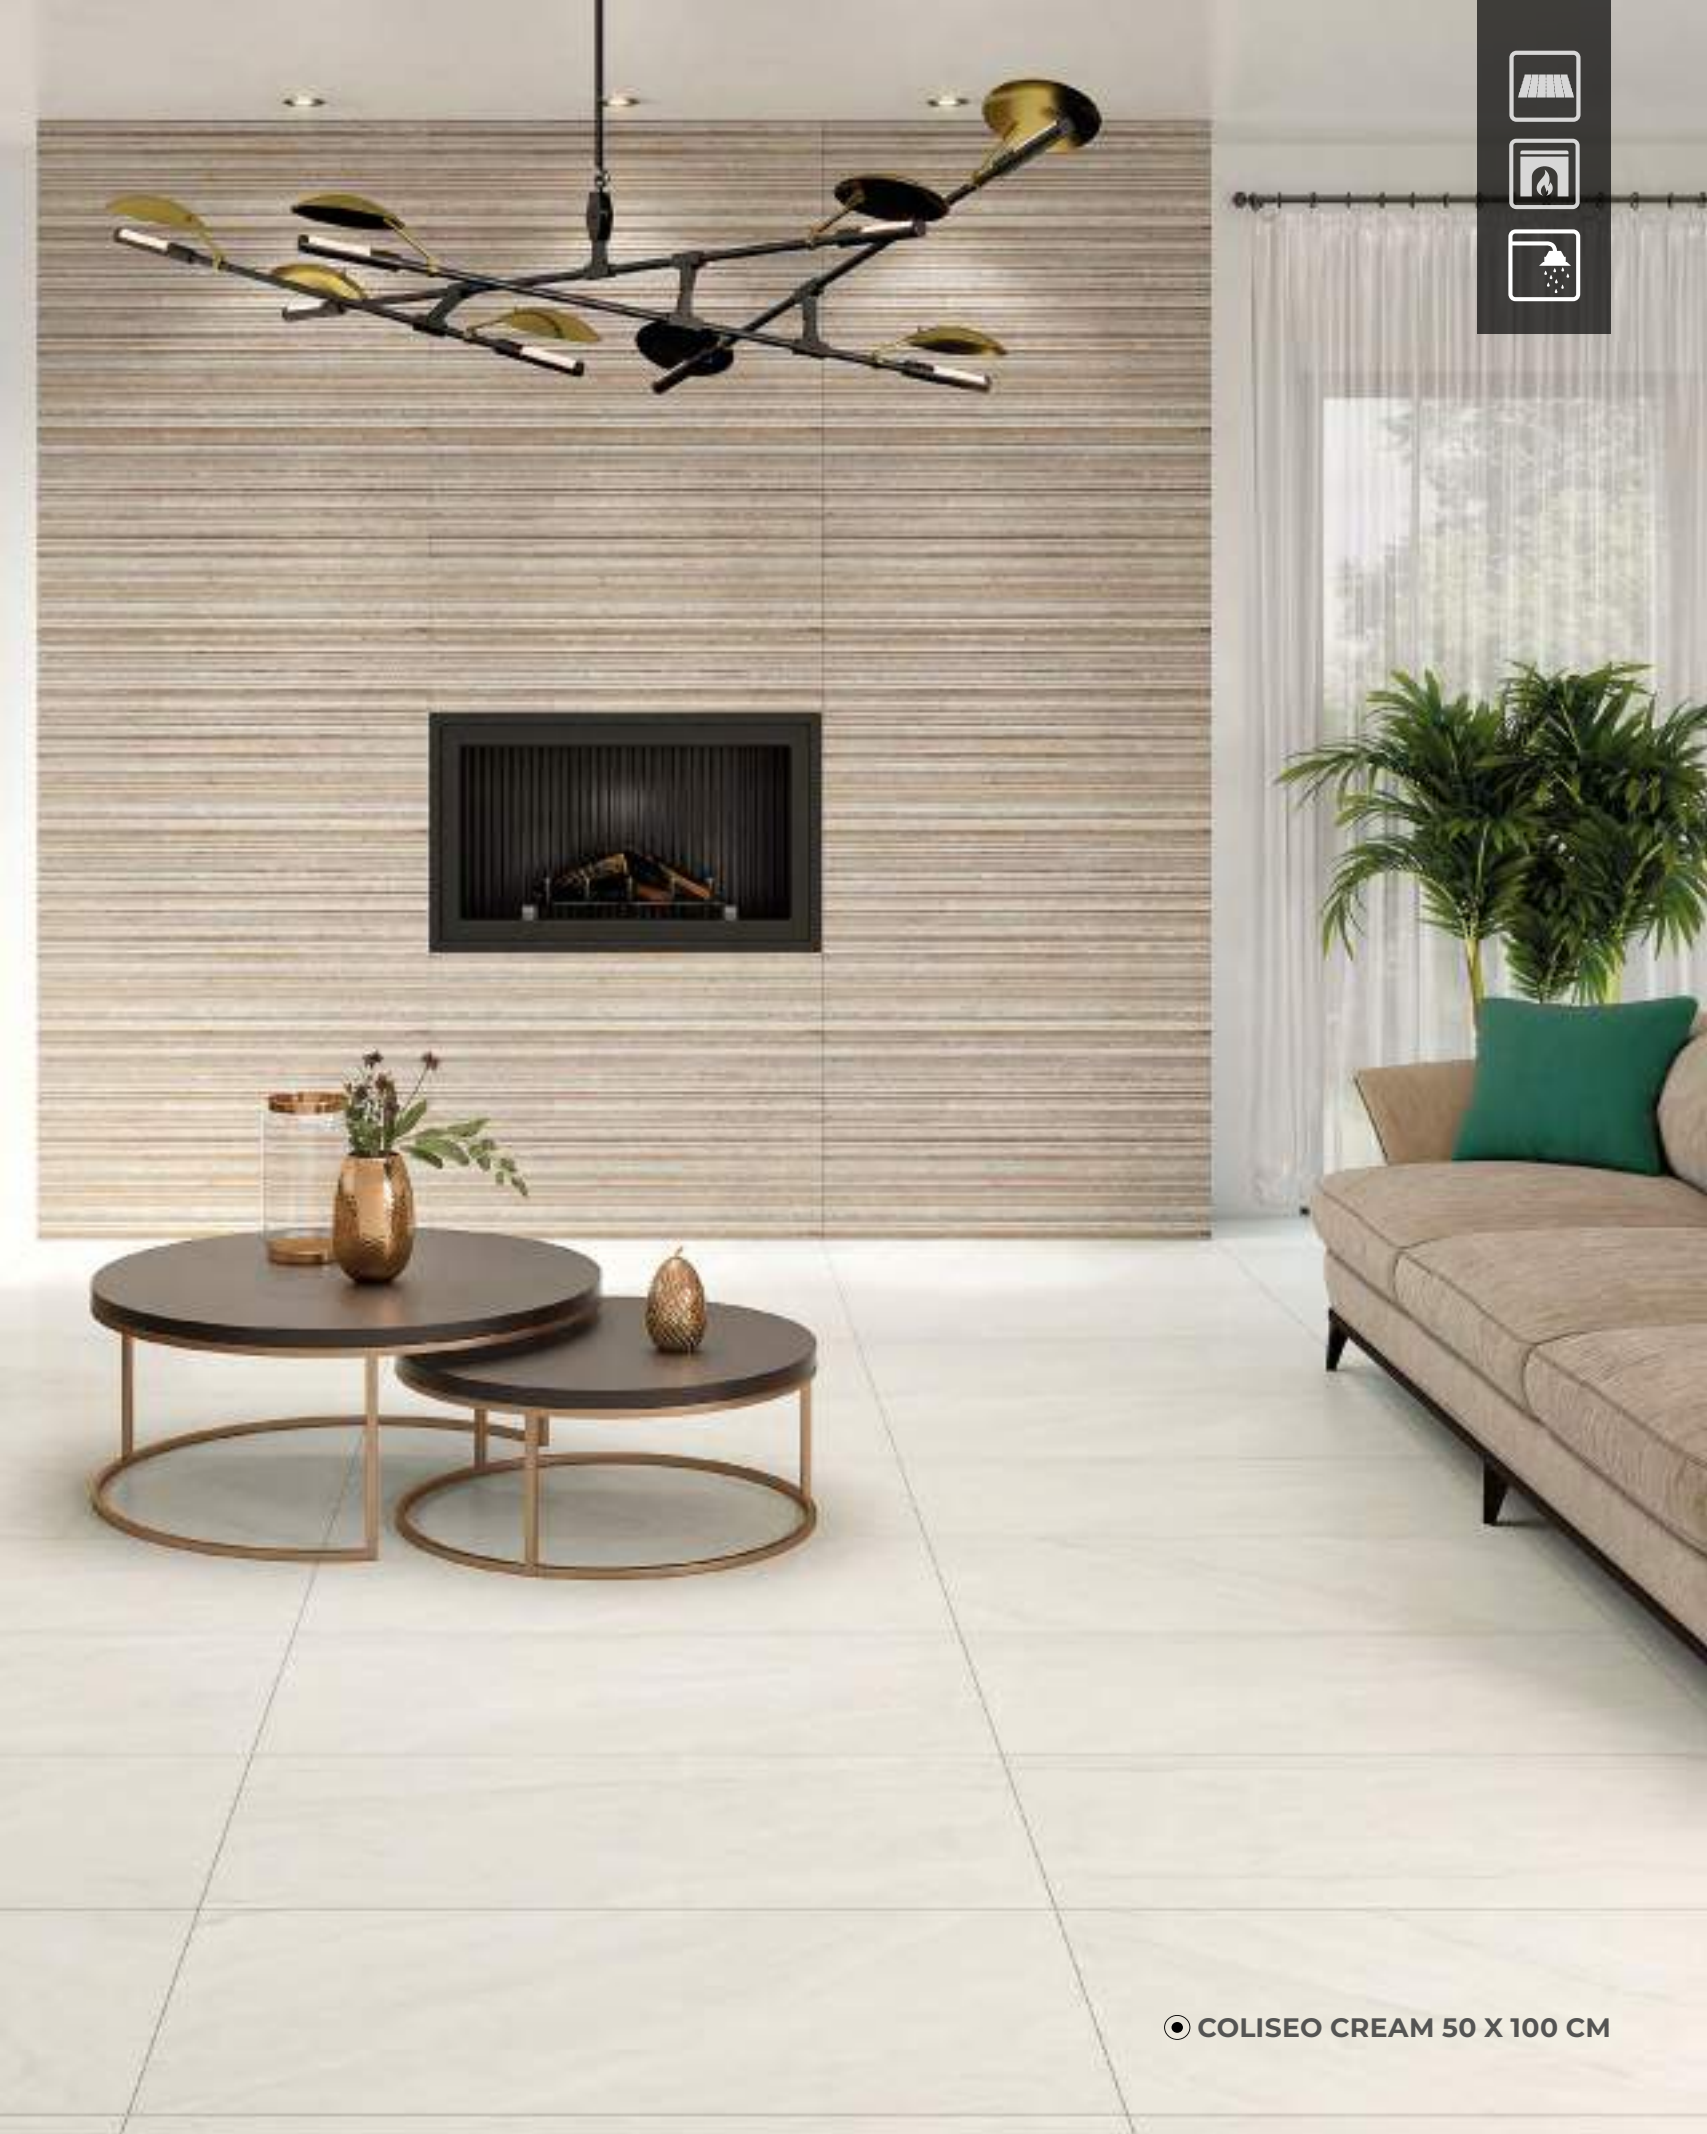

ESCANEA Y CONOCE MÁS