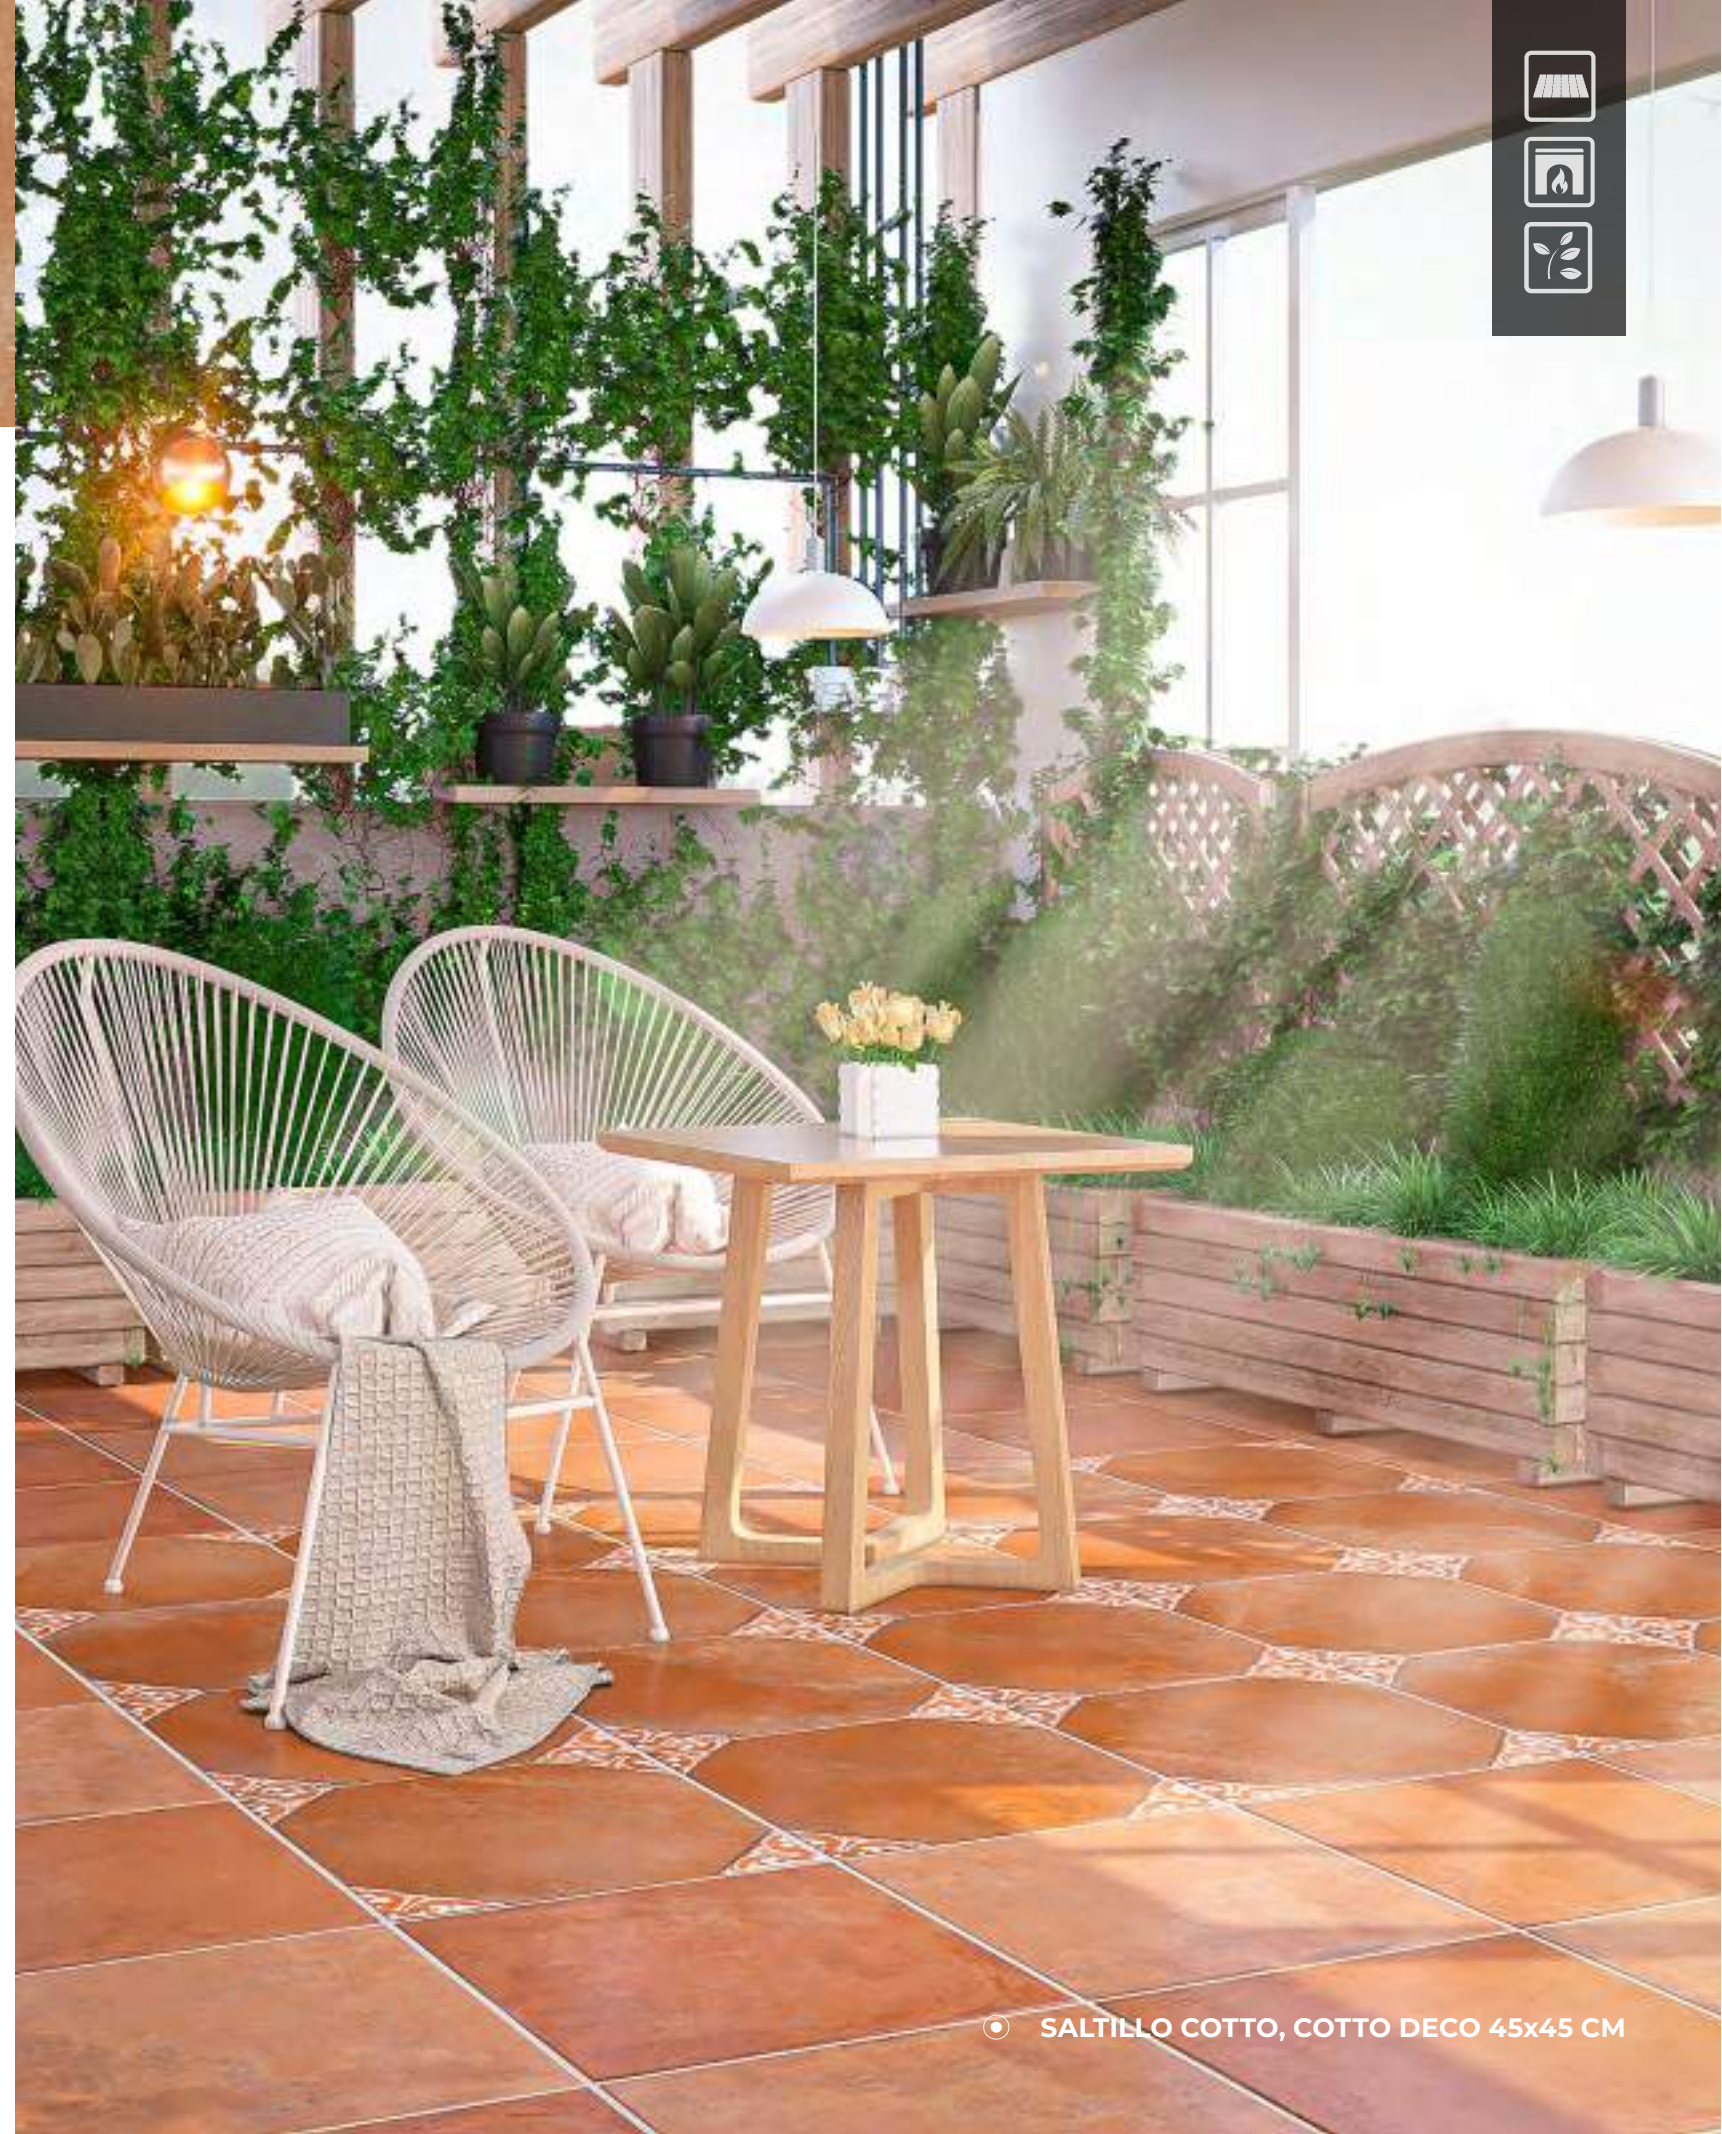

# SALTILLO

PIEDRA MATE

**COTTO**  
45 X 45 CM

**COTTO DECO**  
45 X 45 CM

**PAJA**  
45 X 45 CM

ESCANEA Y CONOCE MÁS

© SALTILLO COTTO, COTTO DECO 45x45 CM