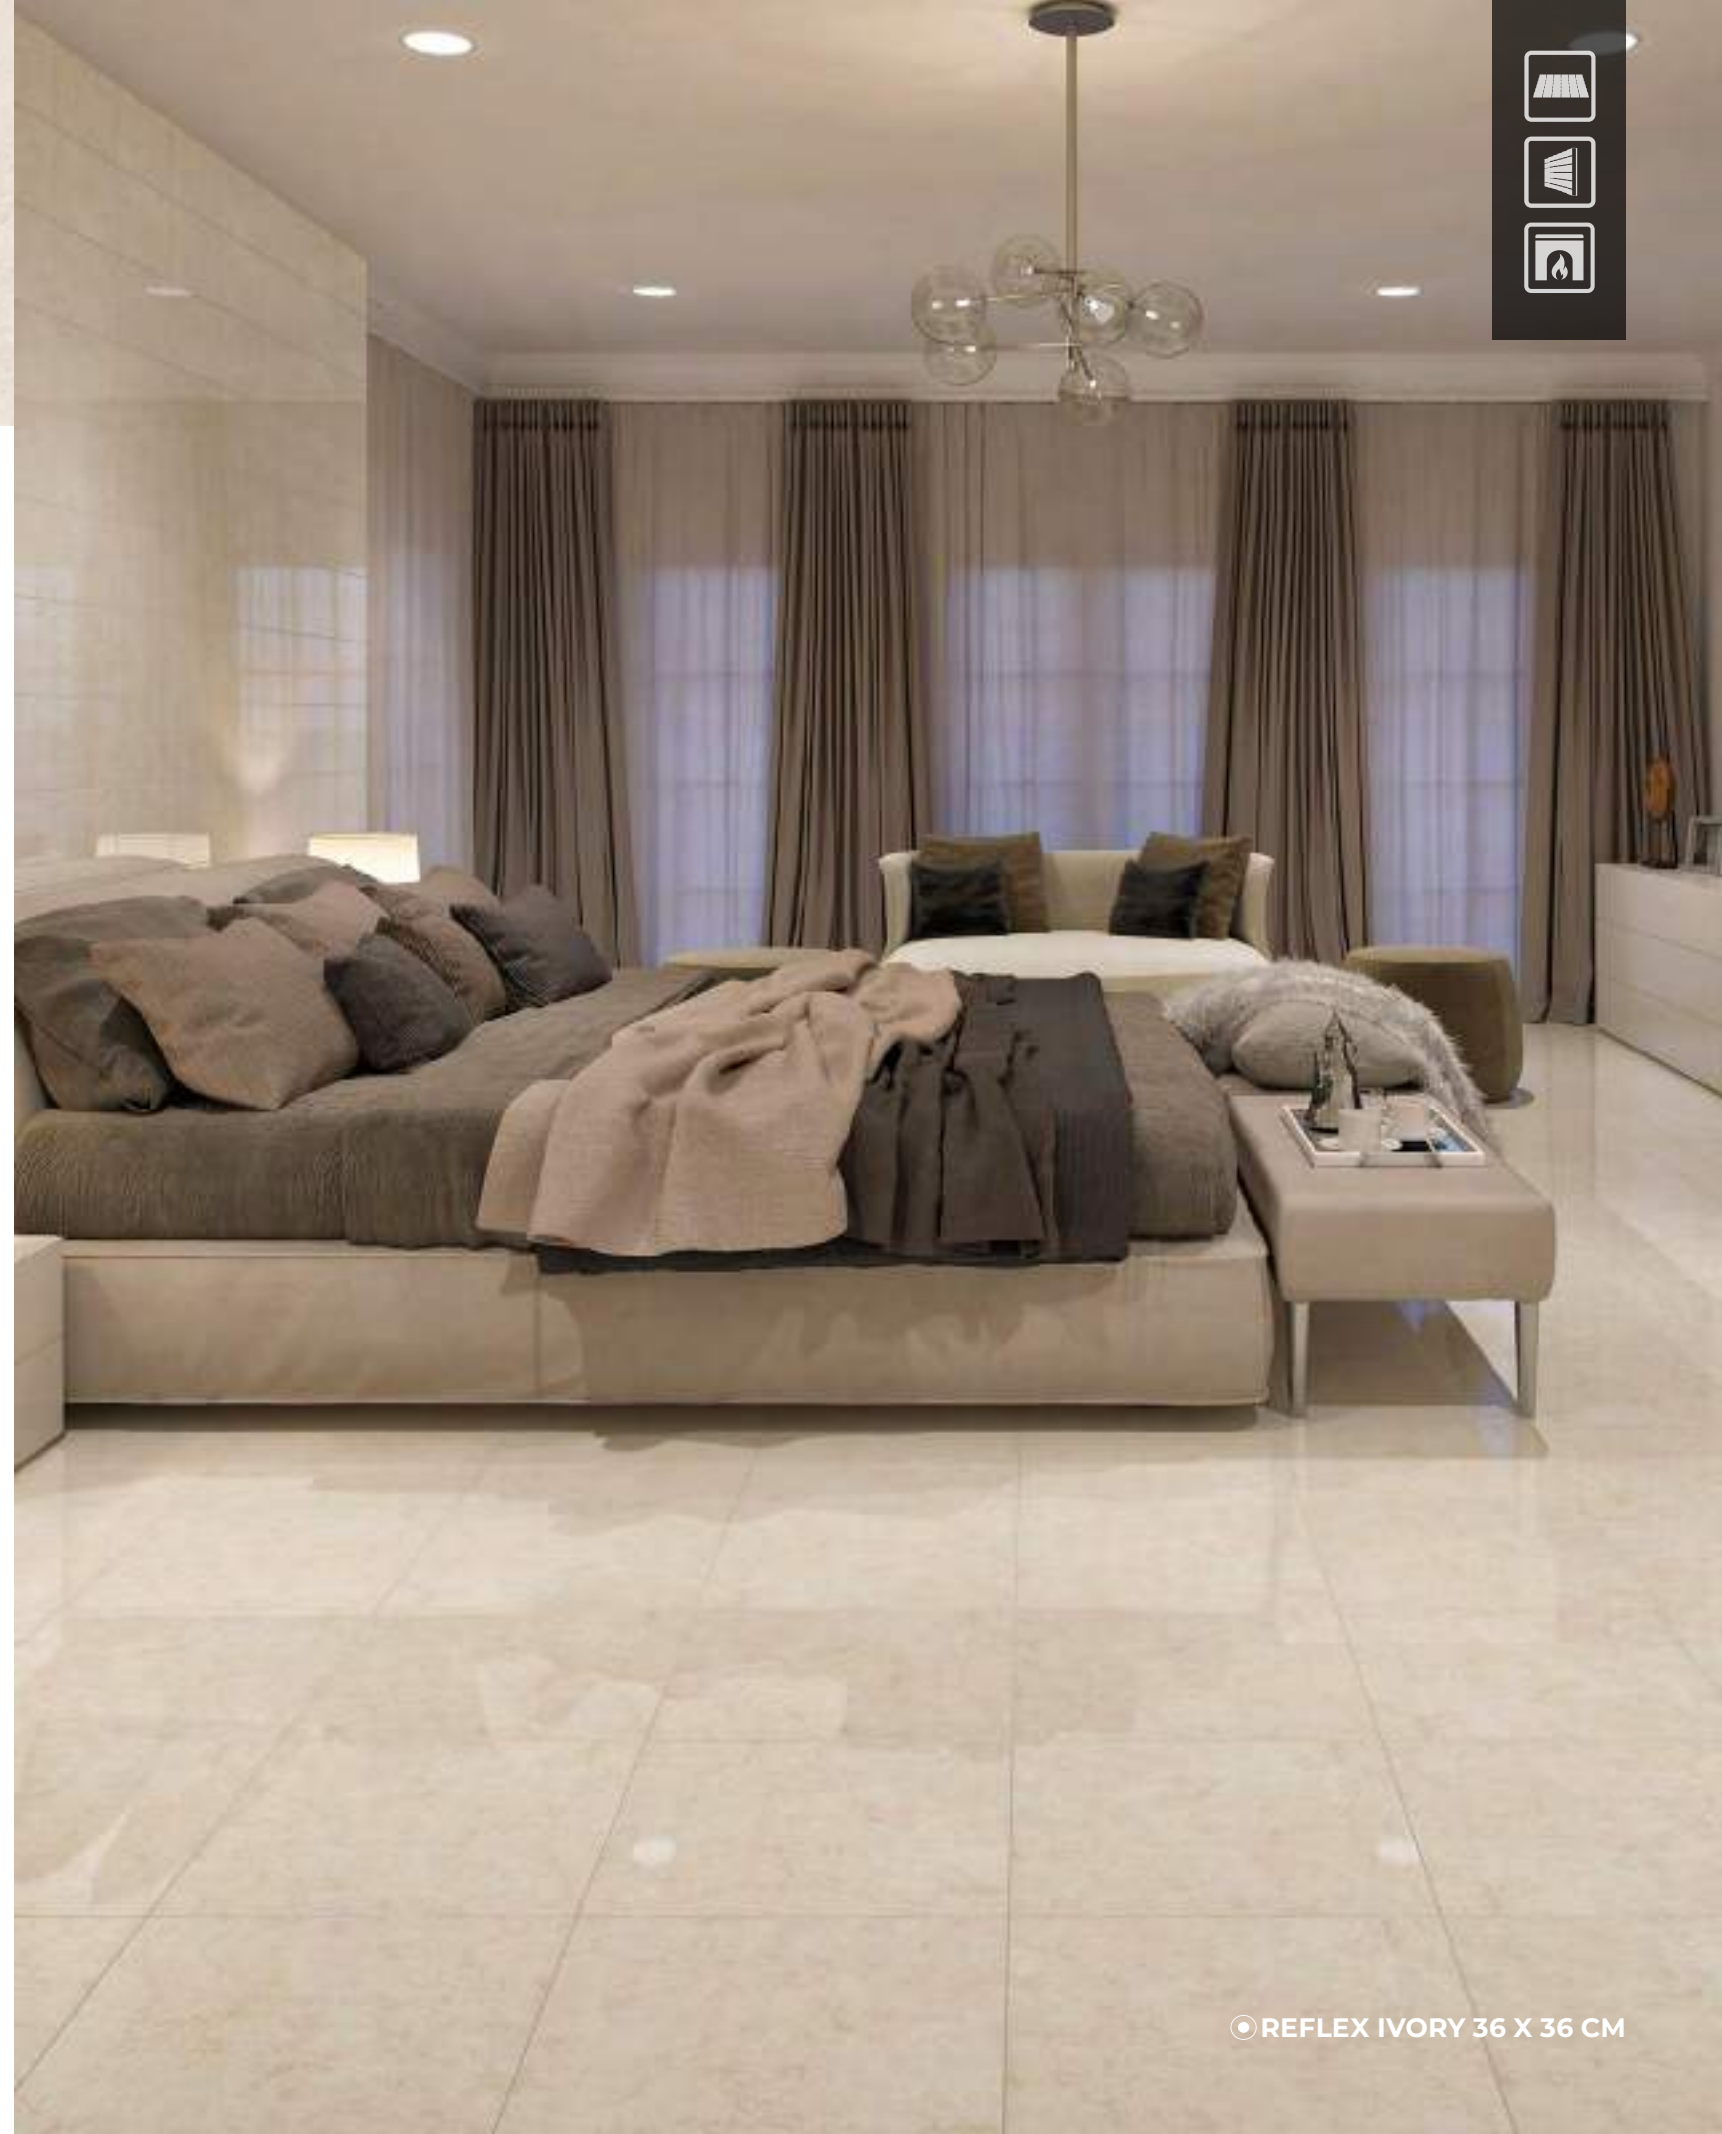

# REFLEX LUX

MÁRMOL BRILLANTE

IVORY  
36 X 36 CM  
20 X 30 CM

ESCANEA Y CONOCE MÁS

REFLEX IVORY 36 X 36 CM