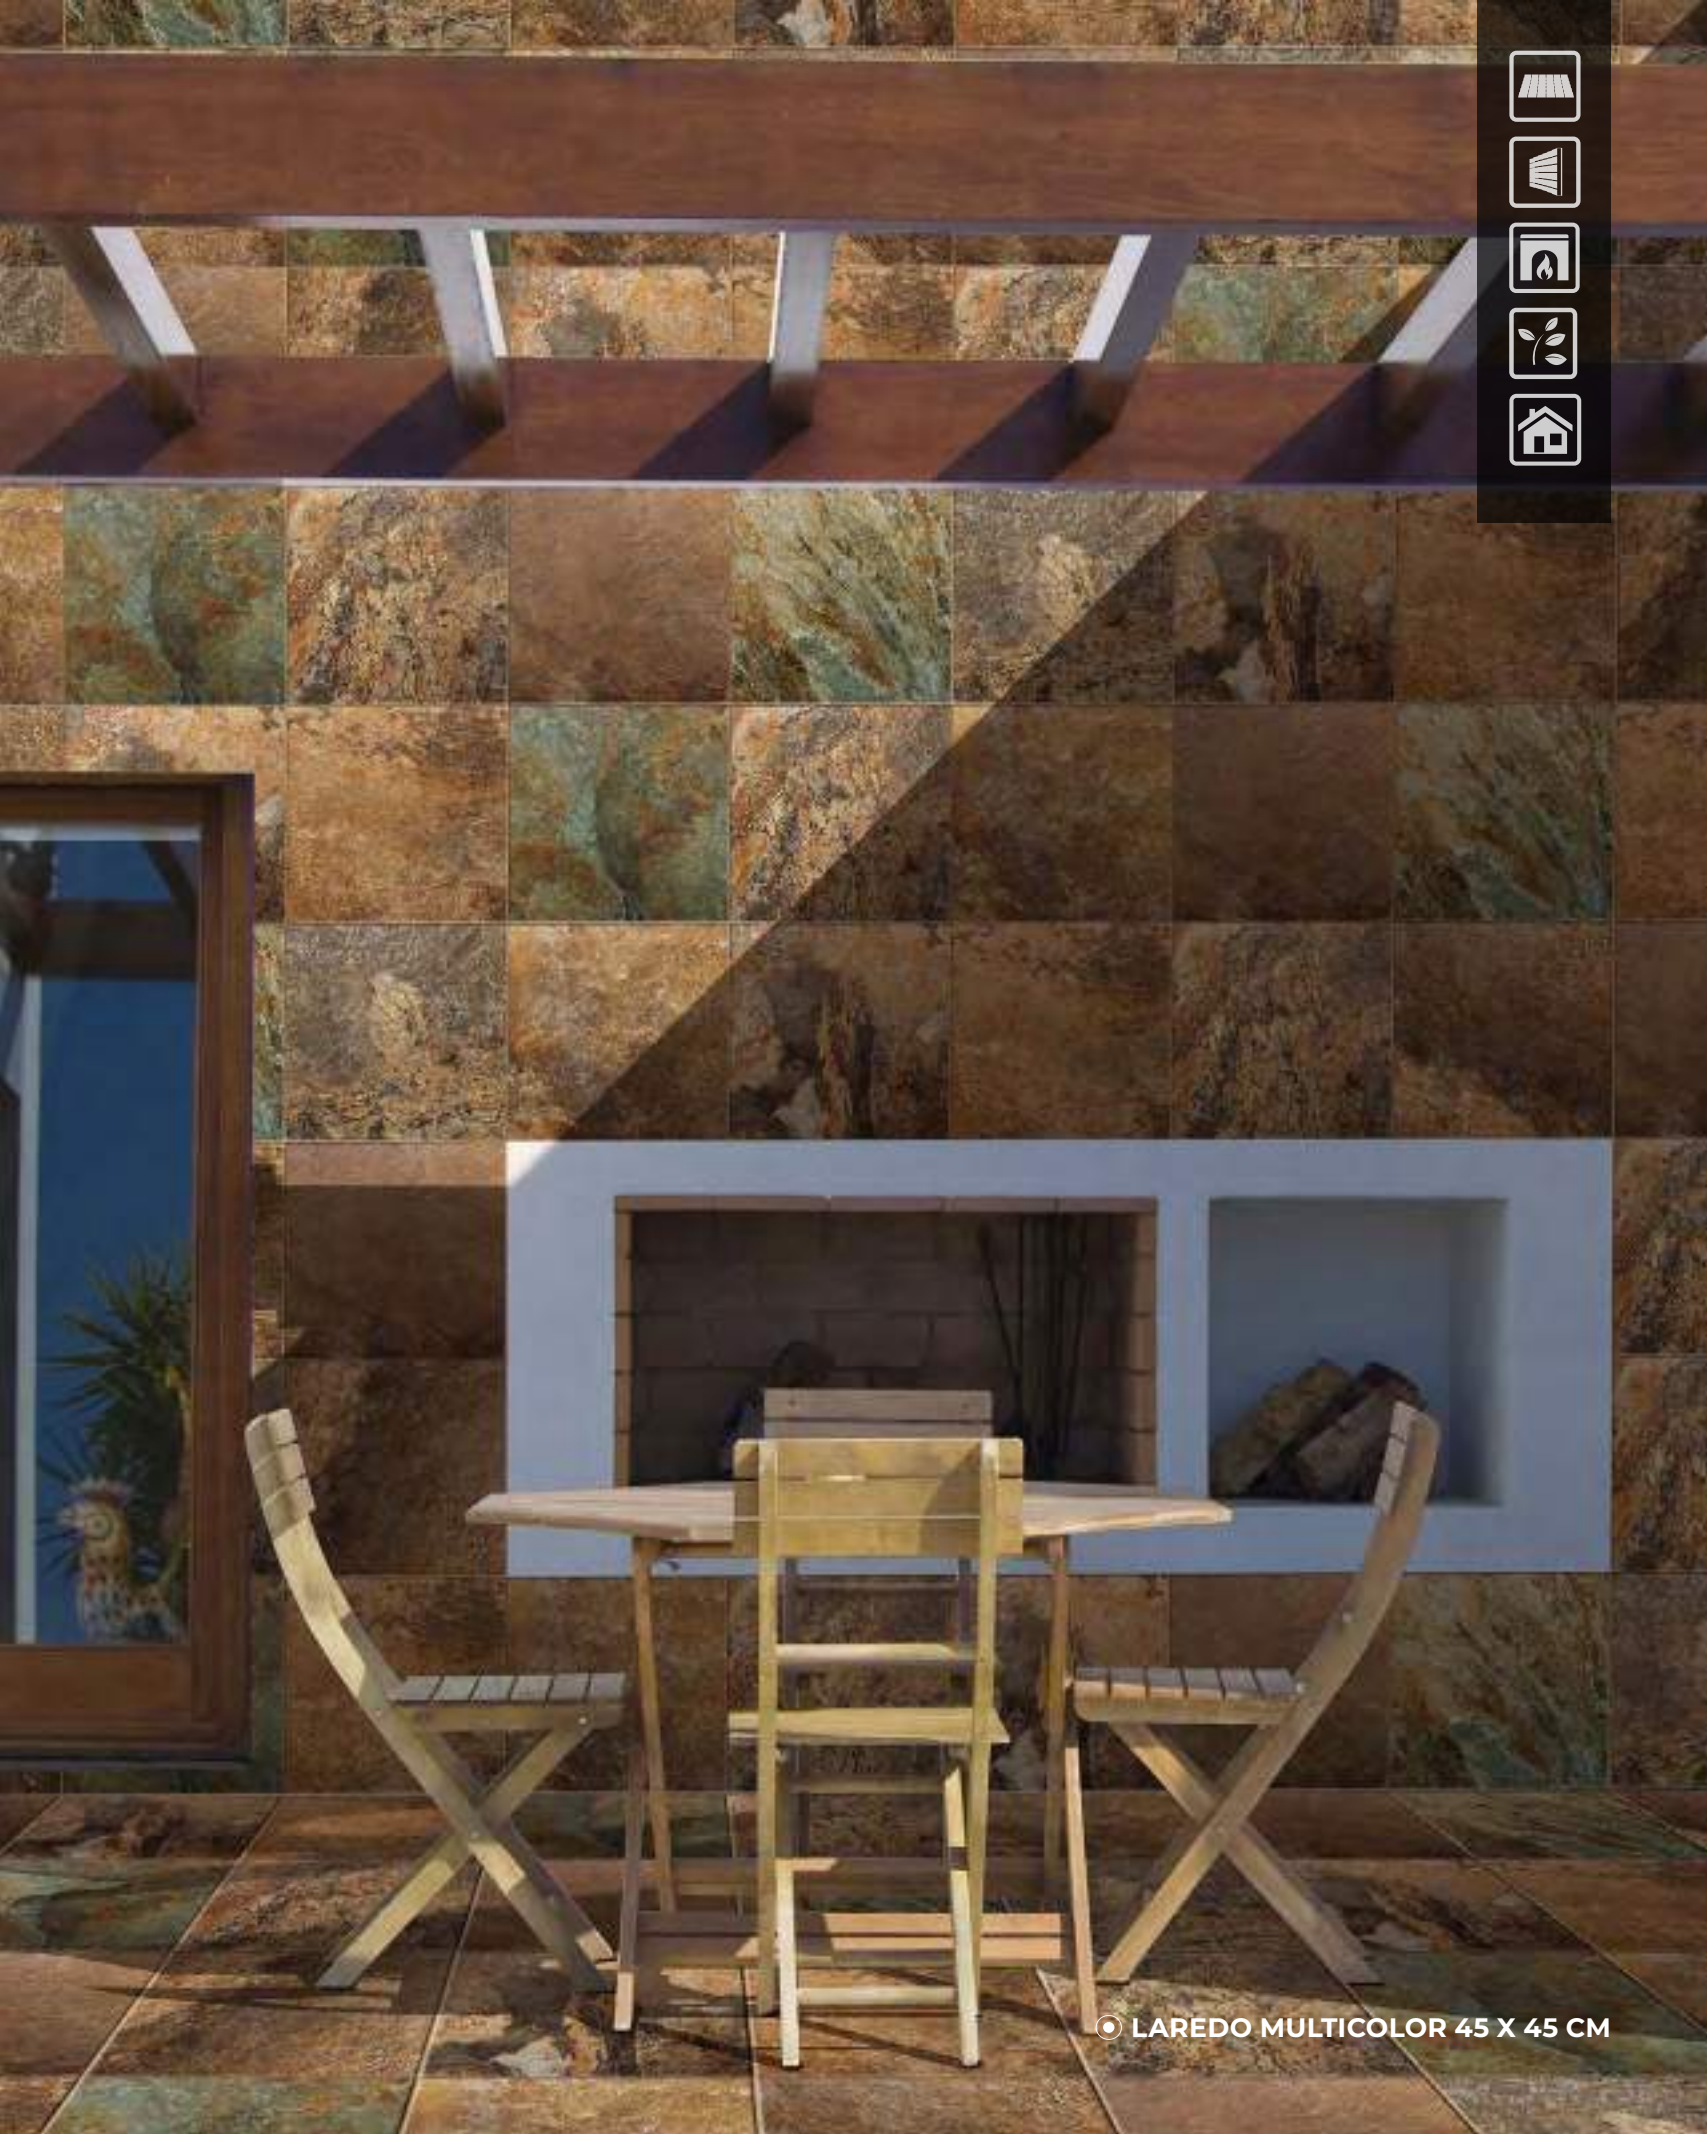

# CORFÚ

PIEDRA MATE

**BEIGE**  
45 X 45 CM

**GRAFITO**  
45 X 45 CM

**GRIS**  
45 X 45 CM

ESCANEA Y CONOCE MÁS

● CORFÚ GRAFITO 45 X 45 CM