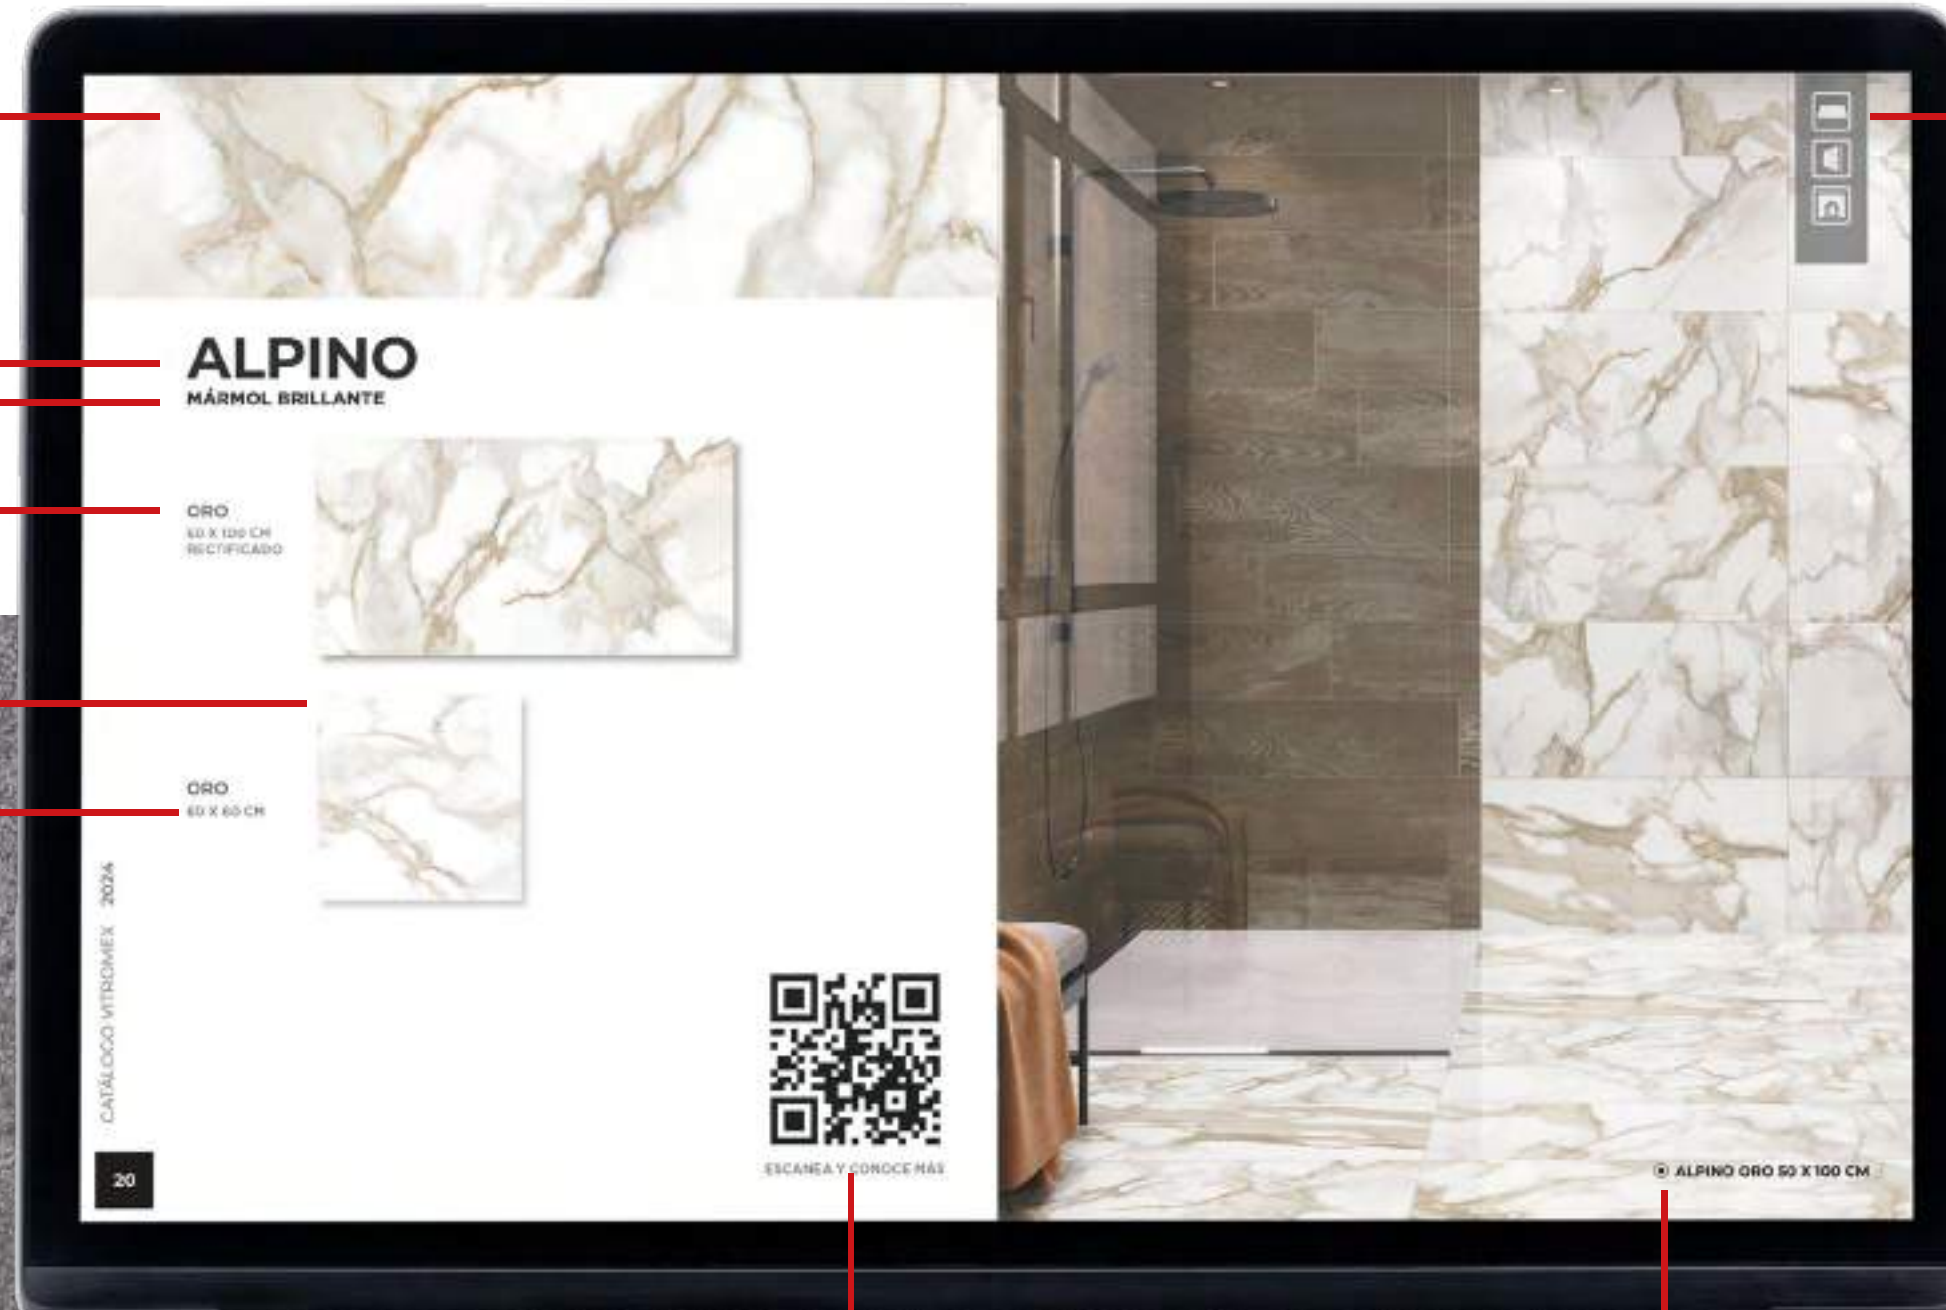

# SIMBOLOGÍA

ZOOM DE TEXTURA DE PRODUCTO

CARACTERÍSTICAS GENERALES

NOMBRE DE SERIE TIPOLOGÍA Y ACABADO

COLOR

PRODUCTO

FORMATO

QR PARA VER FICHA TÉCNICA