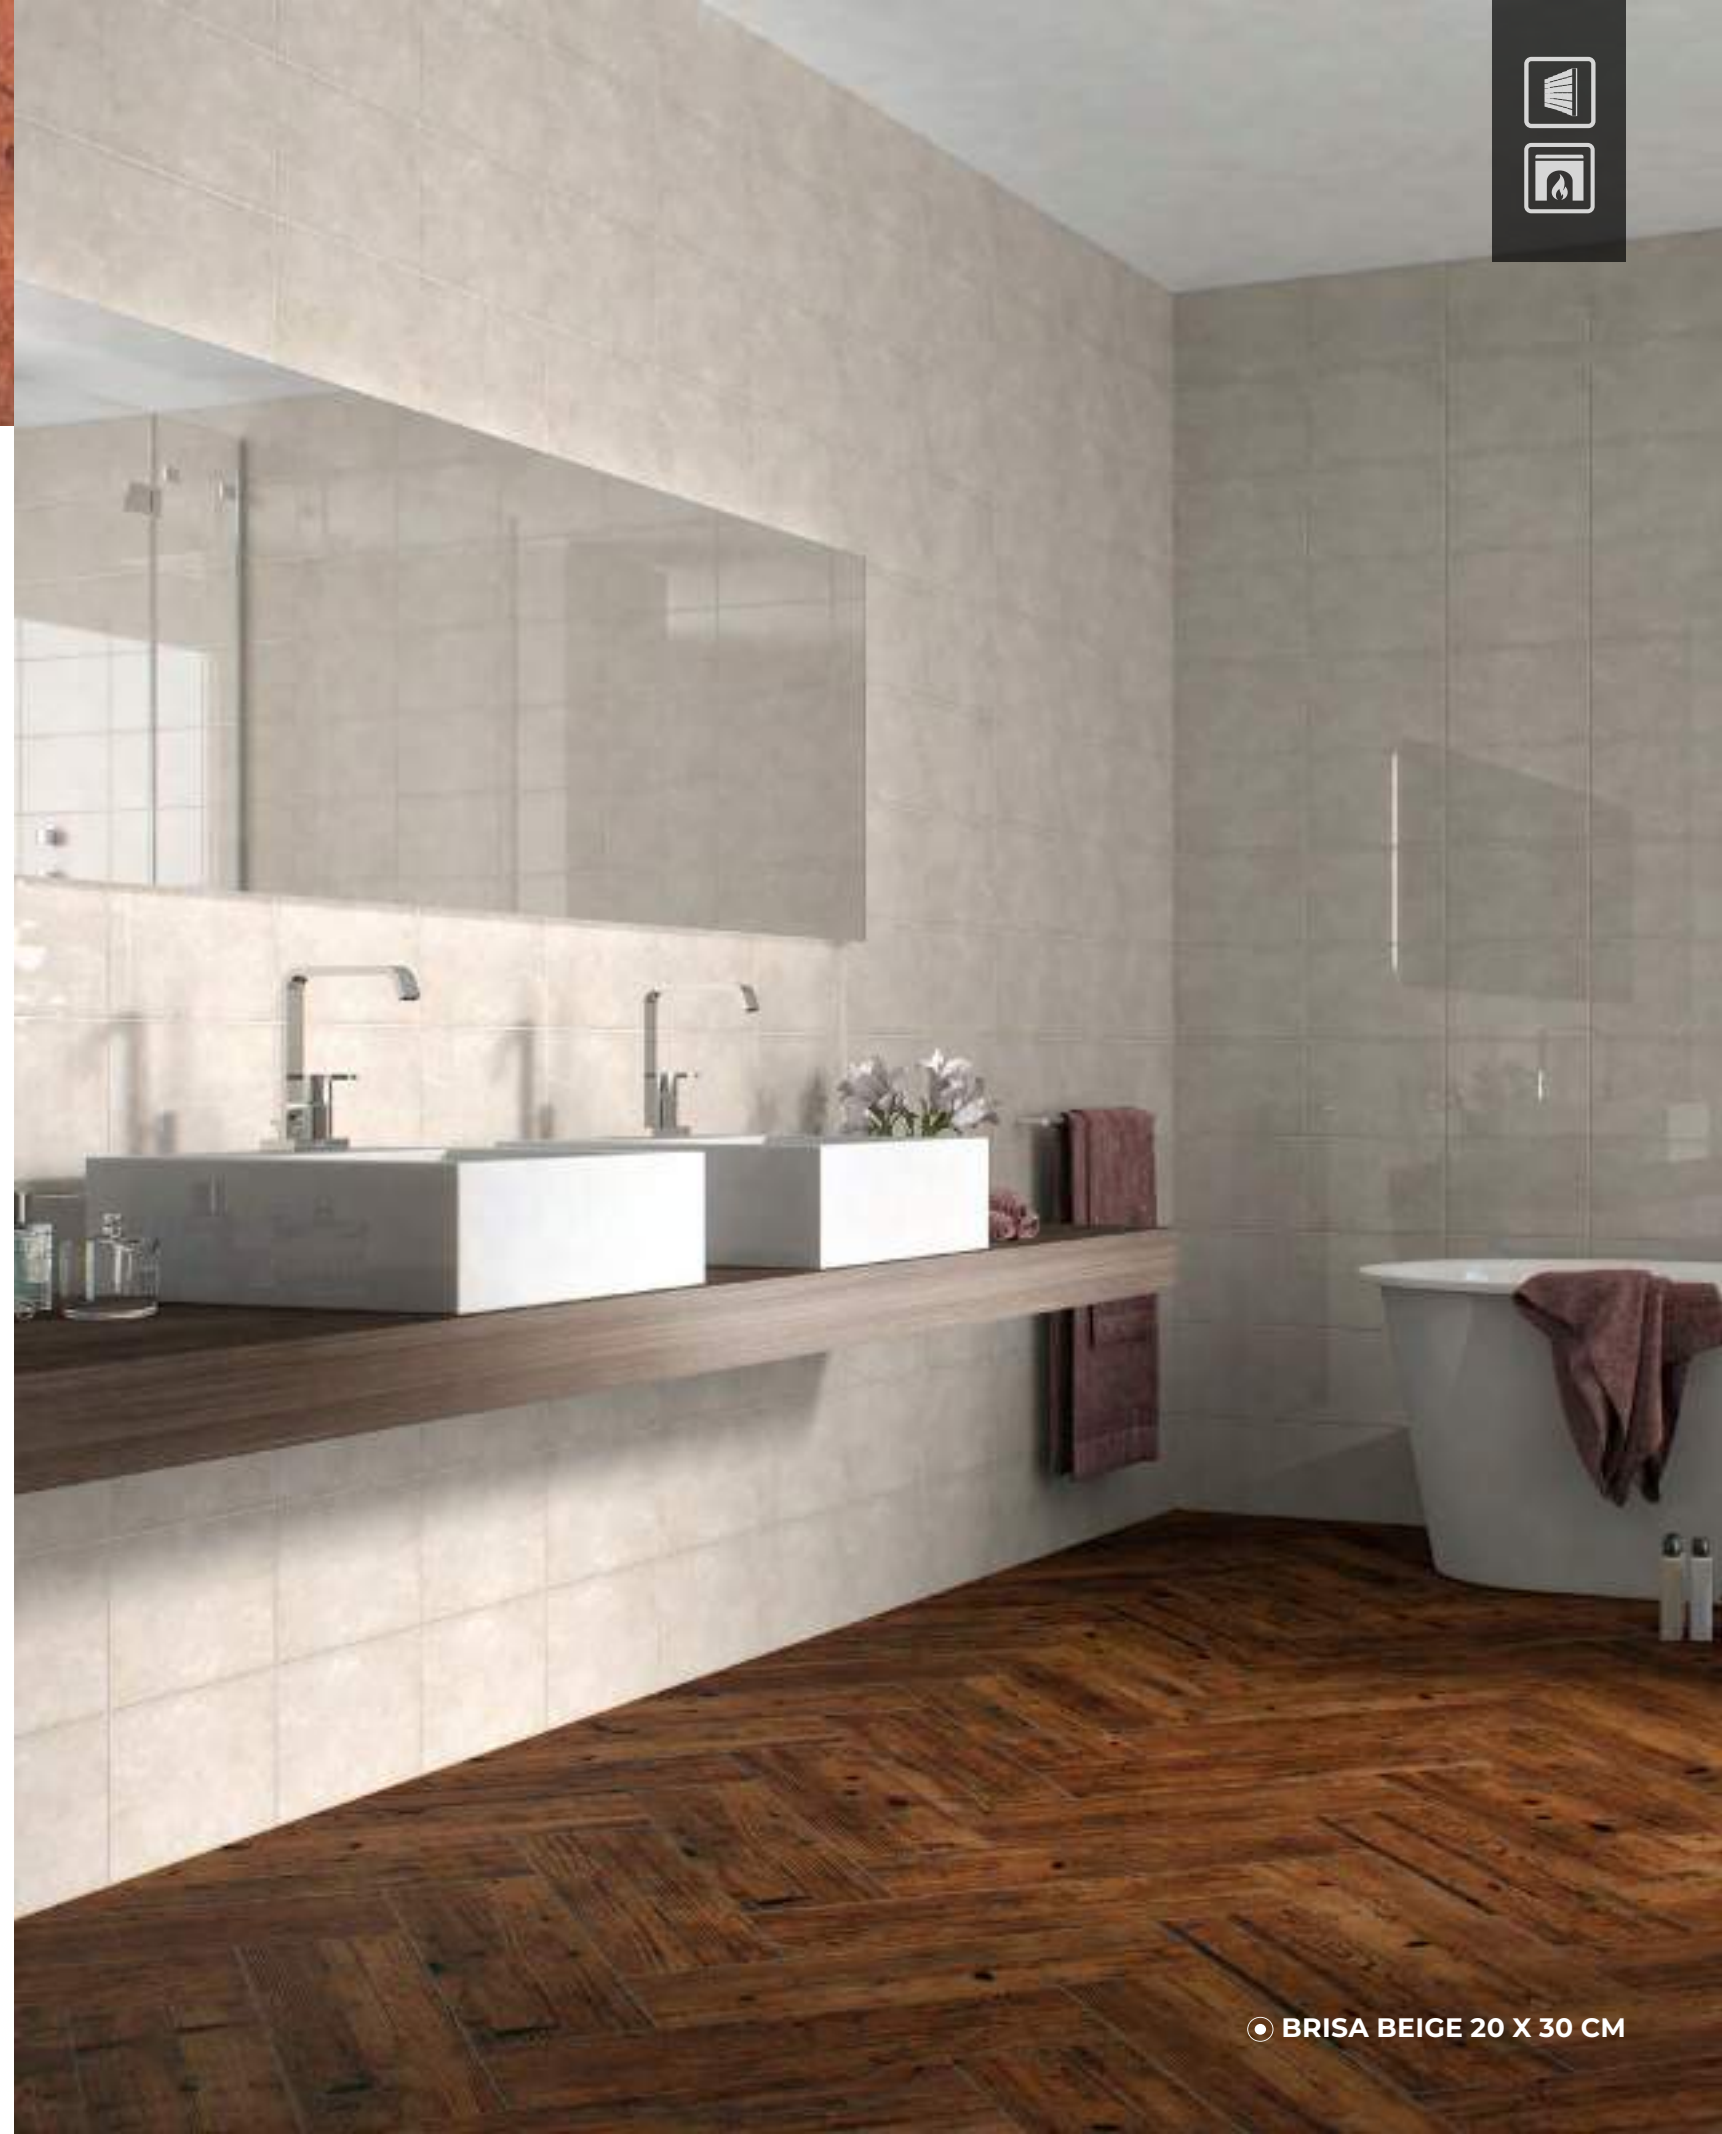

# BRISA

MÁRMOL MATE

AZUL  
20 X 30 CM

BEIGE  
20 X 30 CM

ROJO  
20 X 30 CM

ESCANEA Y CONOCE MÁS

● BRISA BEIGE 20 X 30 CM