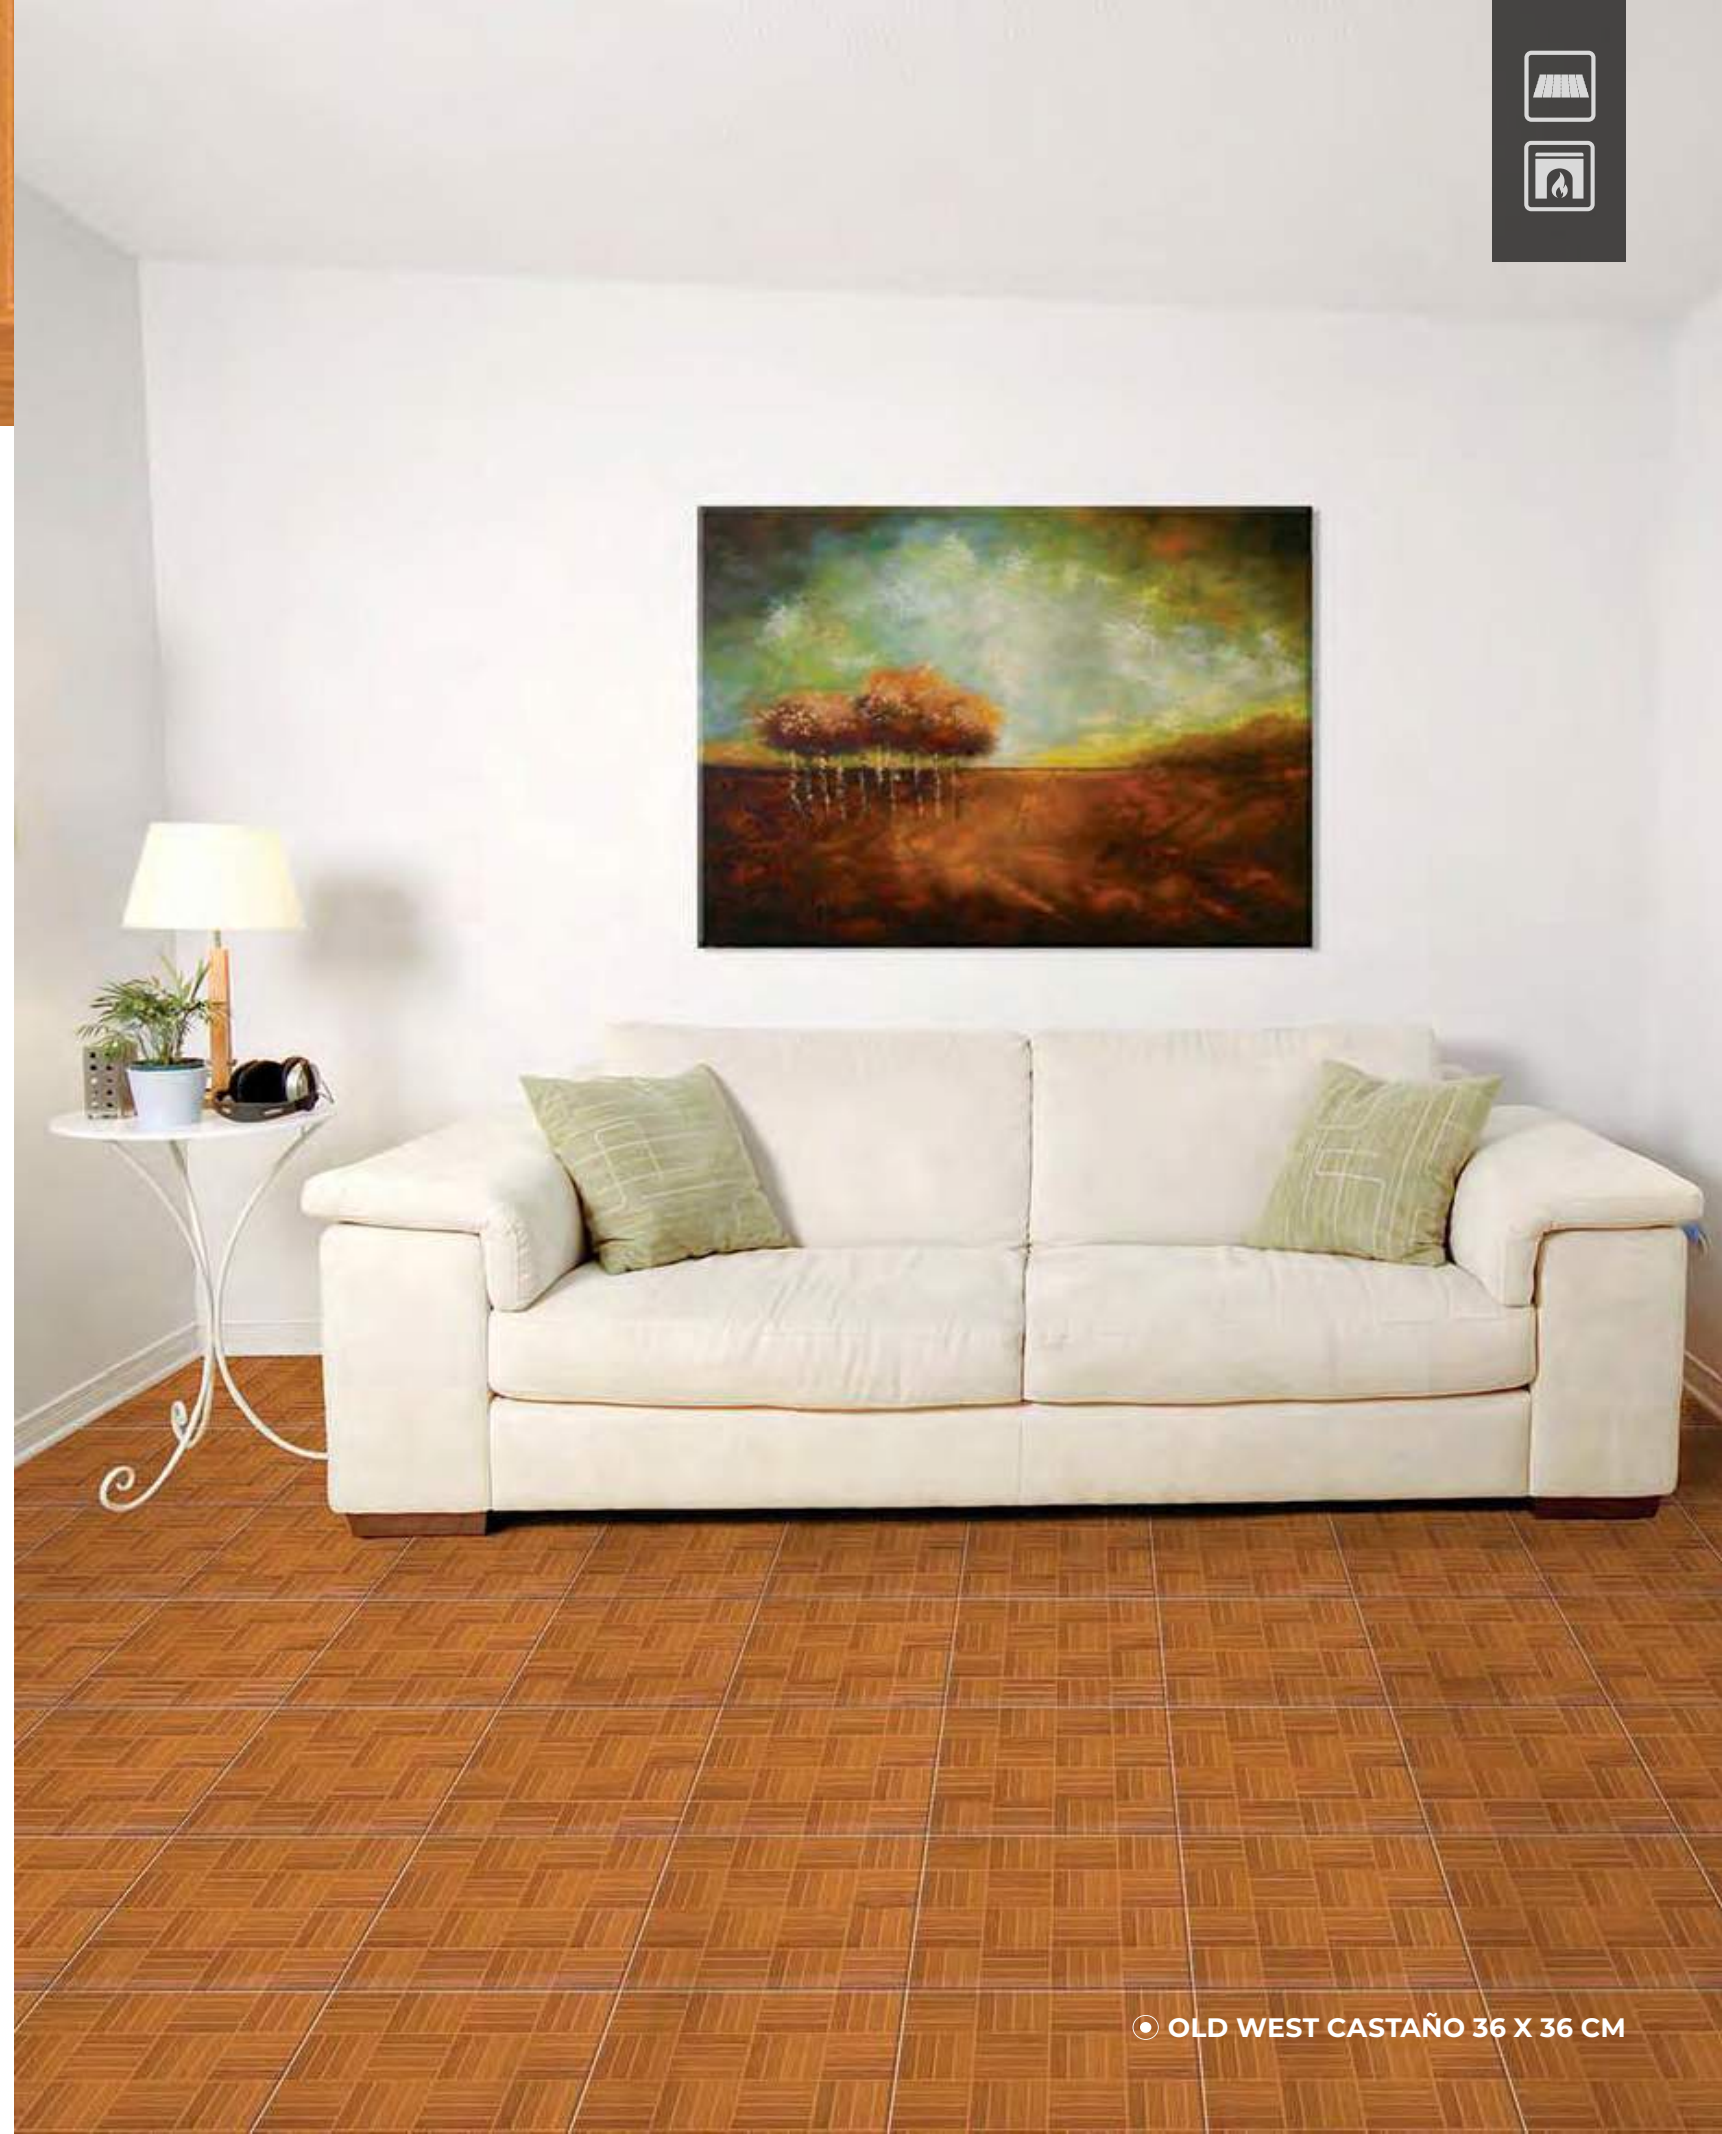

# OLD WEST

MADERA BRILLANTE

CASTAÑO  
36 X 36 CM

ESCANEA Y CONOCE MÁS

● OLD WEST CASTAÑO 36 X 36 CM