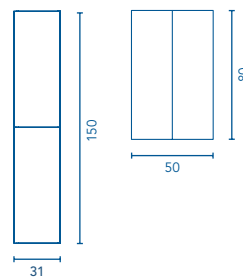

STYLE | Set 120 F-46 · 2C · 2P

91374

STYLE | Set 90 F-46 · 2C · 1P

90353

Torre Profundidad 24

				
		Nuuk	Blanco Brillo	Gris Brillo
30	2P Rev.	70041	70039	70040

Alto Profundidad 15

				
		Nuuk	Blanco Brillo	Gris Brillo
50	2P	71008	71003	71004