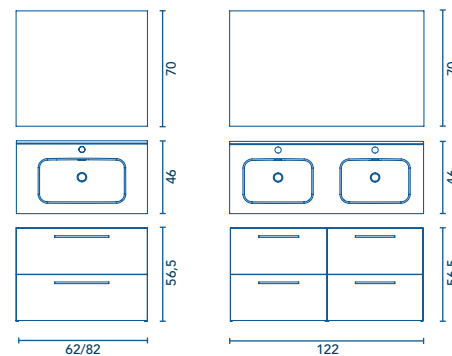

ACABADOS

STYLE | Set 60 F-46 · 2C

90351

EASY Set 80 F-46 · 2C

91370

Easy Profundidad 46

				
		Roble Provenzal	Nogal Terracota	Bianco Brillo
Set 60 2C	Conjunto completo	91369	91308	91322
Set 60 2C	Conjunto sin espejo	90369	90308	90322
Set 80 2C	Conjunto completo	91370	91311	91312
Set 80 2C	Conjunto sin espejo	90370	90311	90312
Set 120 4C	Conjunto completo	91371	91314	91315
Set 120 4C	Conjunto sin espejo	90371	90314	90315