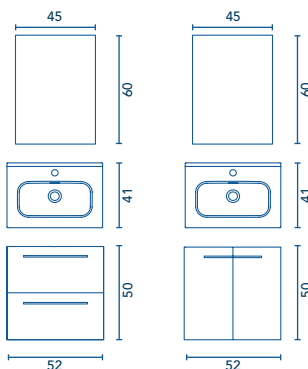

		 Nogal Terracota	 Blanco Brillo
Set 50 2C	Conjunto completo	91330	91329
Set 50 2C	Conjunto sin espejo	90330	90329
Set 50 2P	Conjunto completo	91328	91327
Set 50 2P	Conjunto sin espejo	90328	90327

Detalle apertura cajones