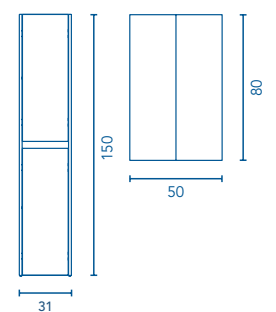

Detalle Torre