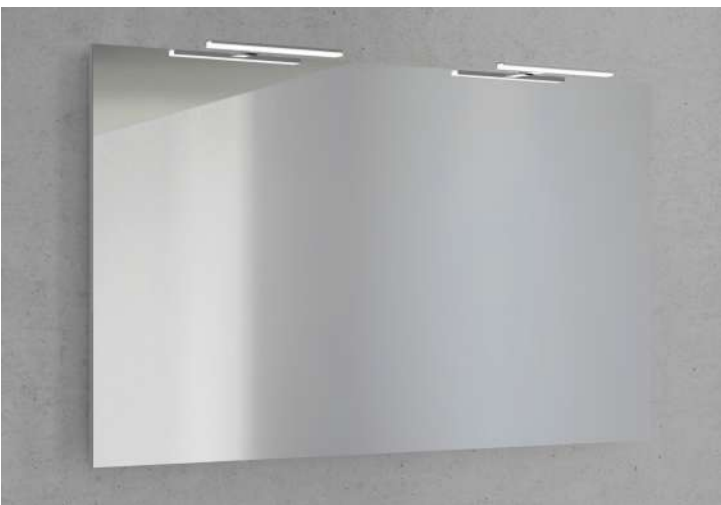

MURANO

	REF.			
45 x 60	30001			
60 x 70	30002			
80 x 70	30003			
90 x 70	30009			
120 x 70	30014			

Profundidad: 2,6cm.

APOLO

	Espejo		
45 1P	33004		
60 2P	33003		
75 3P	33002		
90 2P	33001		
120 3P	33005		

Profundidad: 13cm.

Iconografía General

- LAVABO CERÁMICO
- LACADO ALTO BRILLO
- RECUBRIMIENTO DE PVC
- MELAMINA
- LACADO MATE
- SISTEMA SOFT CLOSE PUERTAS Y CAJONES
- IP44 CLASS II
- ESPEJO CON LUZ INTEGRADA
- LUMINARIA LED

ROYOMEX

Calle Sabadell 1584 A, Colonia San Juan Xalpa, Iztapalapa, 09850 Ciudad de México - MEXICO
ventas@royomex.com www.royomex.com
Atención al cliente: Teléfono: 55 5442 7017