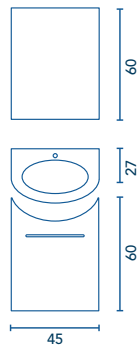

ACABADOS

Roble Dakar

Blanco Brillo

BASIC Pack 45 F-25 · 1P
91326

Basic Pack Profundidad 25

			
		Roble Dakar	Blanco Brillo
Set 45 1P	Conjunto completo	91326	91325
Set 45 1P	Conjunto sin espejo	90326	90325

Detalle apertura puerta