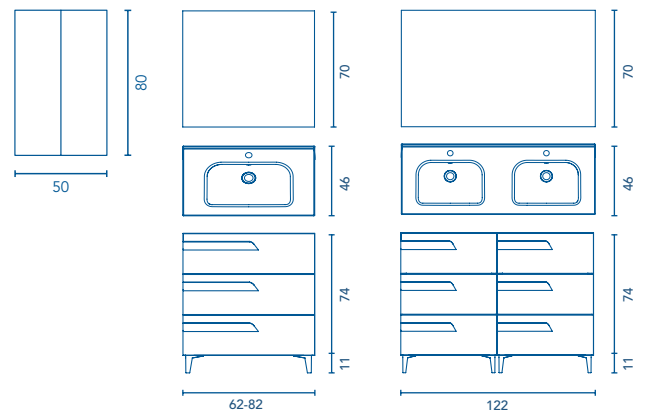

91225 **SOFT CLOSE**

Vitale Profundidad 46

		Drift Wood	Bodega Gray	Blanco Brillo	Gris Brillo
Set 60 3C	Conjunto completo	91362	91271	91272	91273
Set 60 3C	Conjunto sin espejo	90362	90271	90272	90273
Set 80 3C	Conjunto completo	91363	91275	91276	91277
Set 80 3C	Conjunto sin espejo	90363	90275	90276	90277
Set 120 6C	Conjunto completo	91364	91223	91224	91225
Set 120 6C	Conjunto sin espejo	90364	90223	90224	90225

Alto Profundidad 15

		Drift Wood	Bodega Gray	Blanco Brillo	Gris Brillo
50	2P	71001	71002	71003	71004