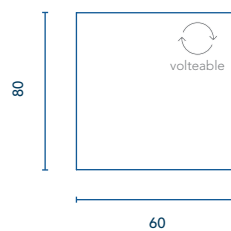

HELIOS
REF.
45 35003