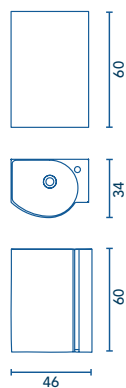

Elegance Pack Profundidad 25

		Roble Dakar	Blanco Brillo	Gris Brillo
Set 45 1P	Conjunto completo	91234	91236	91237
Set 45 1P	Conjunto sin espejo	90234	90236	90237

Lavabo cerámico PETIT