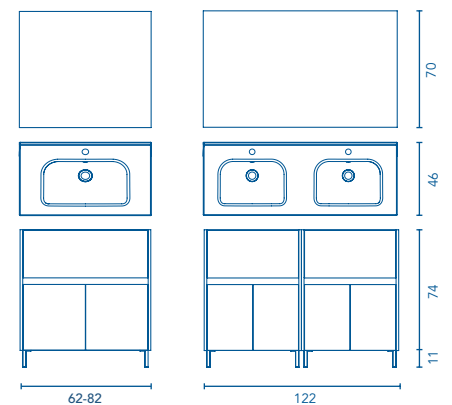

91413

Band Profundidad 46

		Nuuk	Gris Mate	Blanco Mate
Set 60 2P 1C	Conjunto completo	91405	91406	91407
Set 60 2P 1C	Conjunto sin espejo	90405	90406	90407
Set 80 2P 1C	Conjunto completo	91408	91409	91410
Set 80 2P 1C	Conjunto sin espejo	90408	90409	90410
Set 120 4P 2C	Conjunto completo	91411	91412	91413
Set 120 4P 2C	Conjunto sin espejo	90411	90412	90413