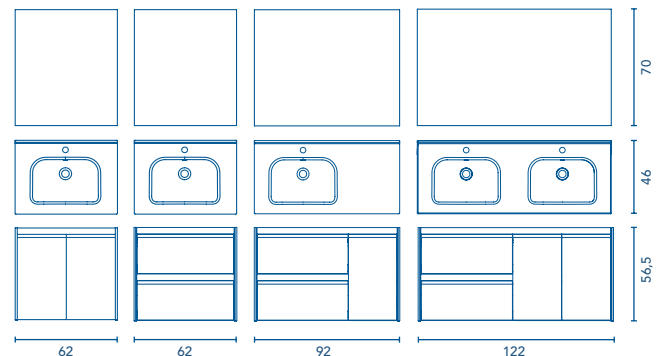

Alto Profundidad 15

		Drift Wood	Bodega Gray	Blanco Brillo	Gris Brillo
50	2P	71001	71002	71003	71004

VITALE | Set 80 F-46 · 3C

90363

STYLE | Set 120 F-46 · 2C · 2P

91358   

Style Profundidad 46

		 Nuuk	 Blanco Brillo	 Gris Brillo
Set 60 2C	Conjunto completo	91352	91350	91351
Set 60 2C	Conjunto sin espejo	90352	90350	90351
Set 90 2C 1P	Conjunto completo	91355	91353	91354
Set 90 2C 1P	Conjunto sin espejo	90355	90353	90354
Set 120 2C 2P 2S	Conjunto completo	91358	91356	91357
Set 120 2C 2P 2S	Conjunto sin espejo	90358	90356	90357
<hr/>				
Set 60 2P	Conjunto completo	91349	91347	91348
Set 60 2P	Conjunto sin espejo	90349	90347	90348
Set 120 2C 2P 1S	Conjunto completo	91374	91372	91373
Set 120 2C 2P 1S	Conjunto sin espejo	90374	90372	90373