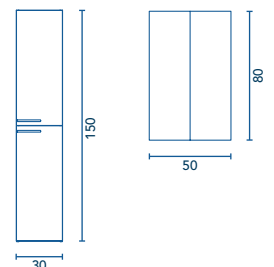

Torre

Profundidad 24

30 2P

- Roble Provenzal
  70043
- Nogal Terracota
  70034
- Blanco Brillo
  70007

Alto

Profundidad 15

50 2P

- Roble Provenzal
  71005
- Nogal Terracota
  71006
- Blanco Brillo
  71003

ACABADOS