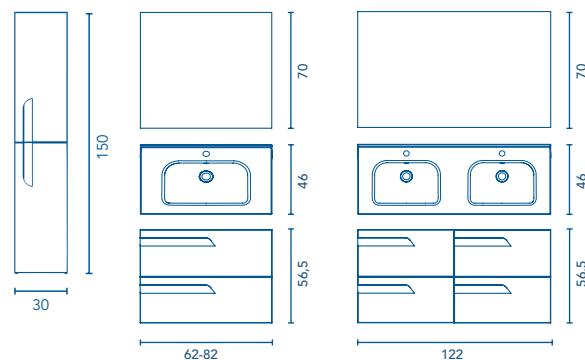

Torre Profundidad 24

		 Drift Wood	 Bodega Gray	 Blanco Brillo	 Gris Brillo
30	2P	70042	70002	70003	70004

VITALE | Set 80 F-46 · 2C

91360

Bandeja organizadora en el cajón superior

Alto auxiliar para un espacio mayor de almacenamiento