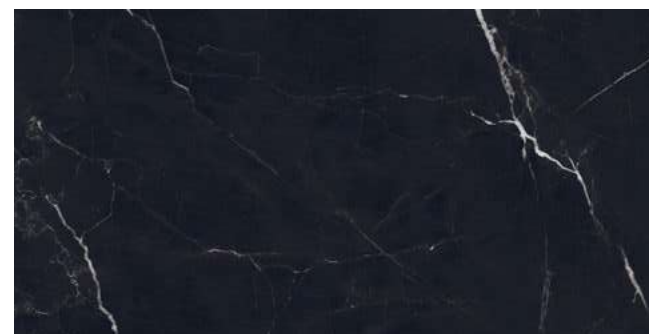

GRIS
60 X 60 CM
RECTIFICADO

ESCANEA Y CONOCE MÁS

● ARAL GRIS 80 X 160 CM

EDIMBURGO
MÁRMOL PULIDO

EDIMBURGO

MÁRMOL PULIDO

NEGRO
80 X 160 CM
RECTIFICADO

NEGRO
60 X 120 CM
RECTIFICADO