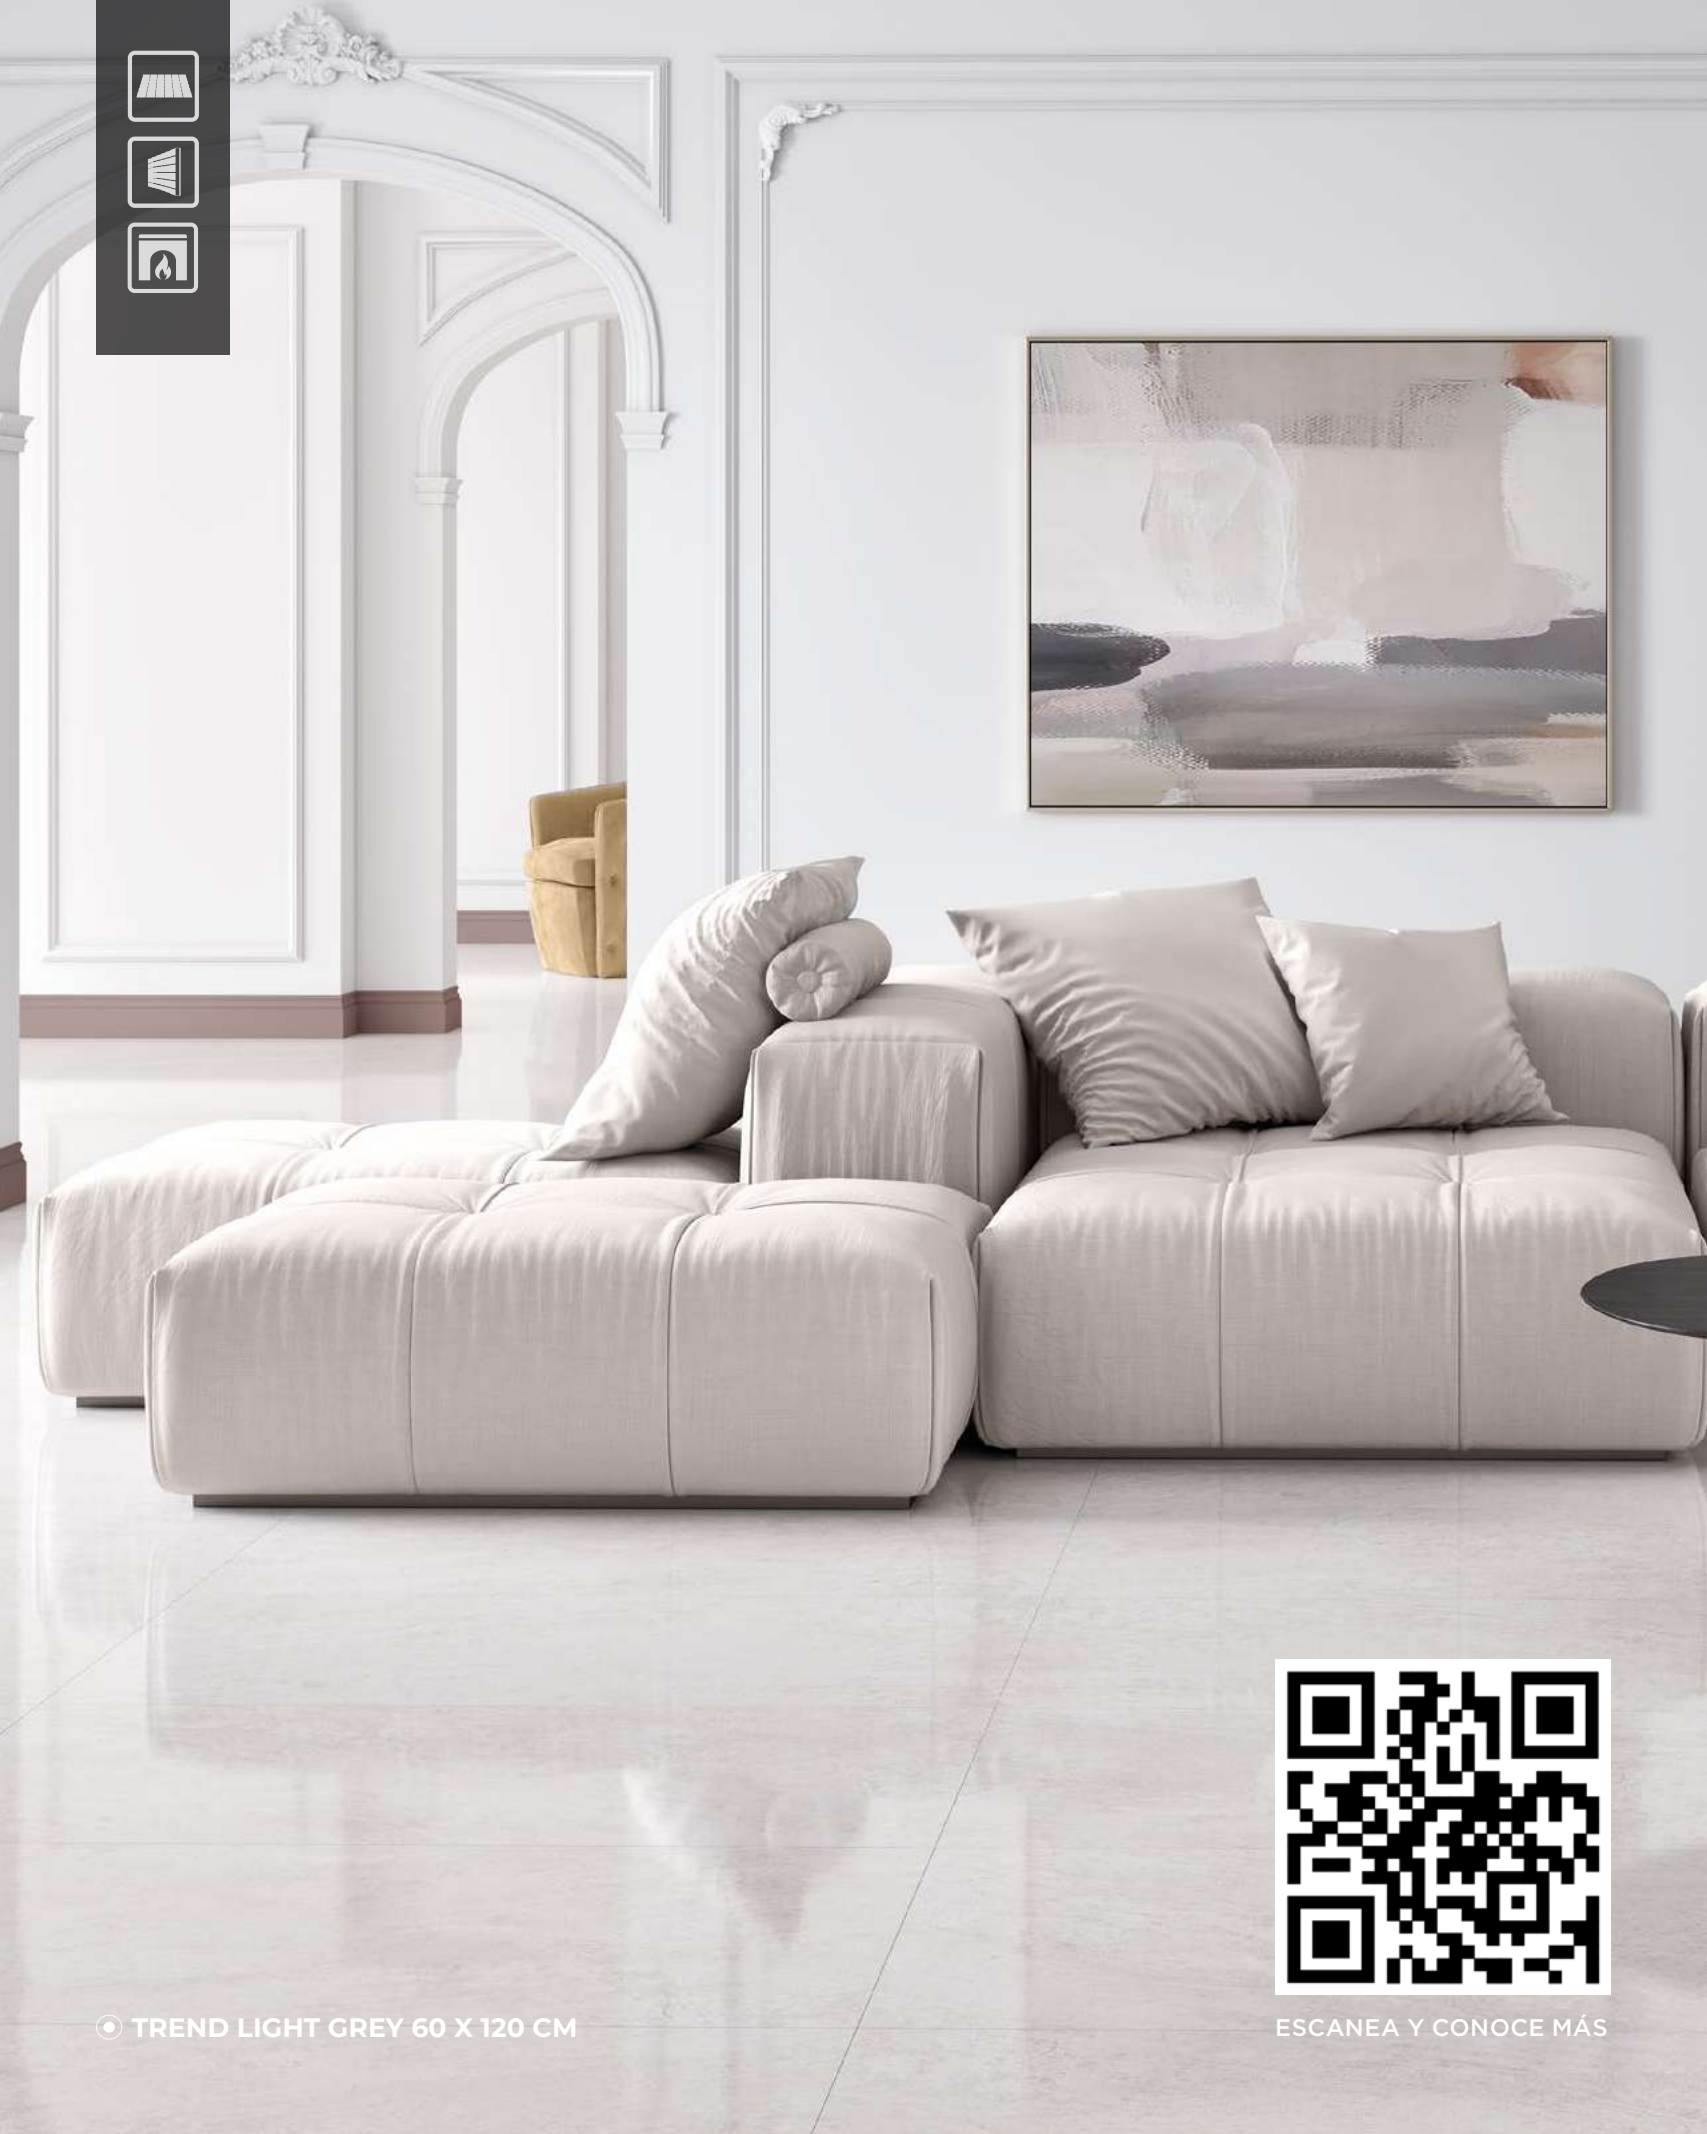

● ZENIT GRIGIO 60 X 120 CM

ESCANEA Y CONOCE MÁS

**TERRA DE
FUEGO**
MÁRMOL MATE

TERRA DE FUEGO

MÁRMOL MATE

ALMOND
60 X 60 CM
RECTIFICADO

TREND
MÁRMOL PULIDO

TREND