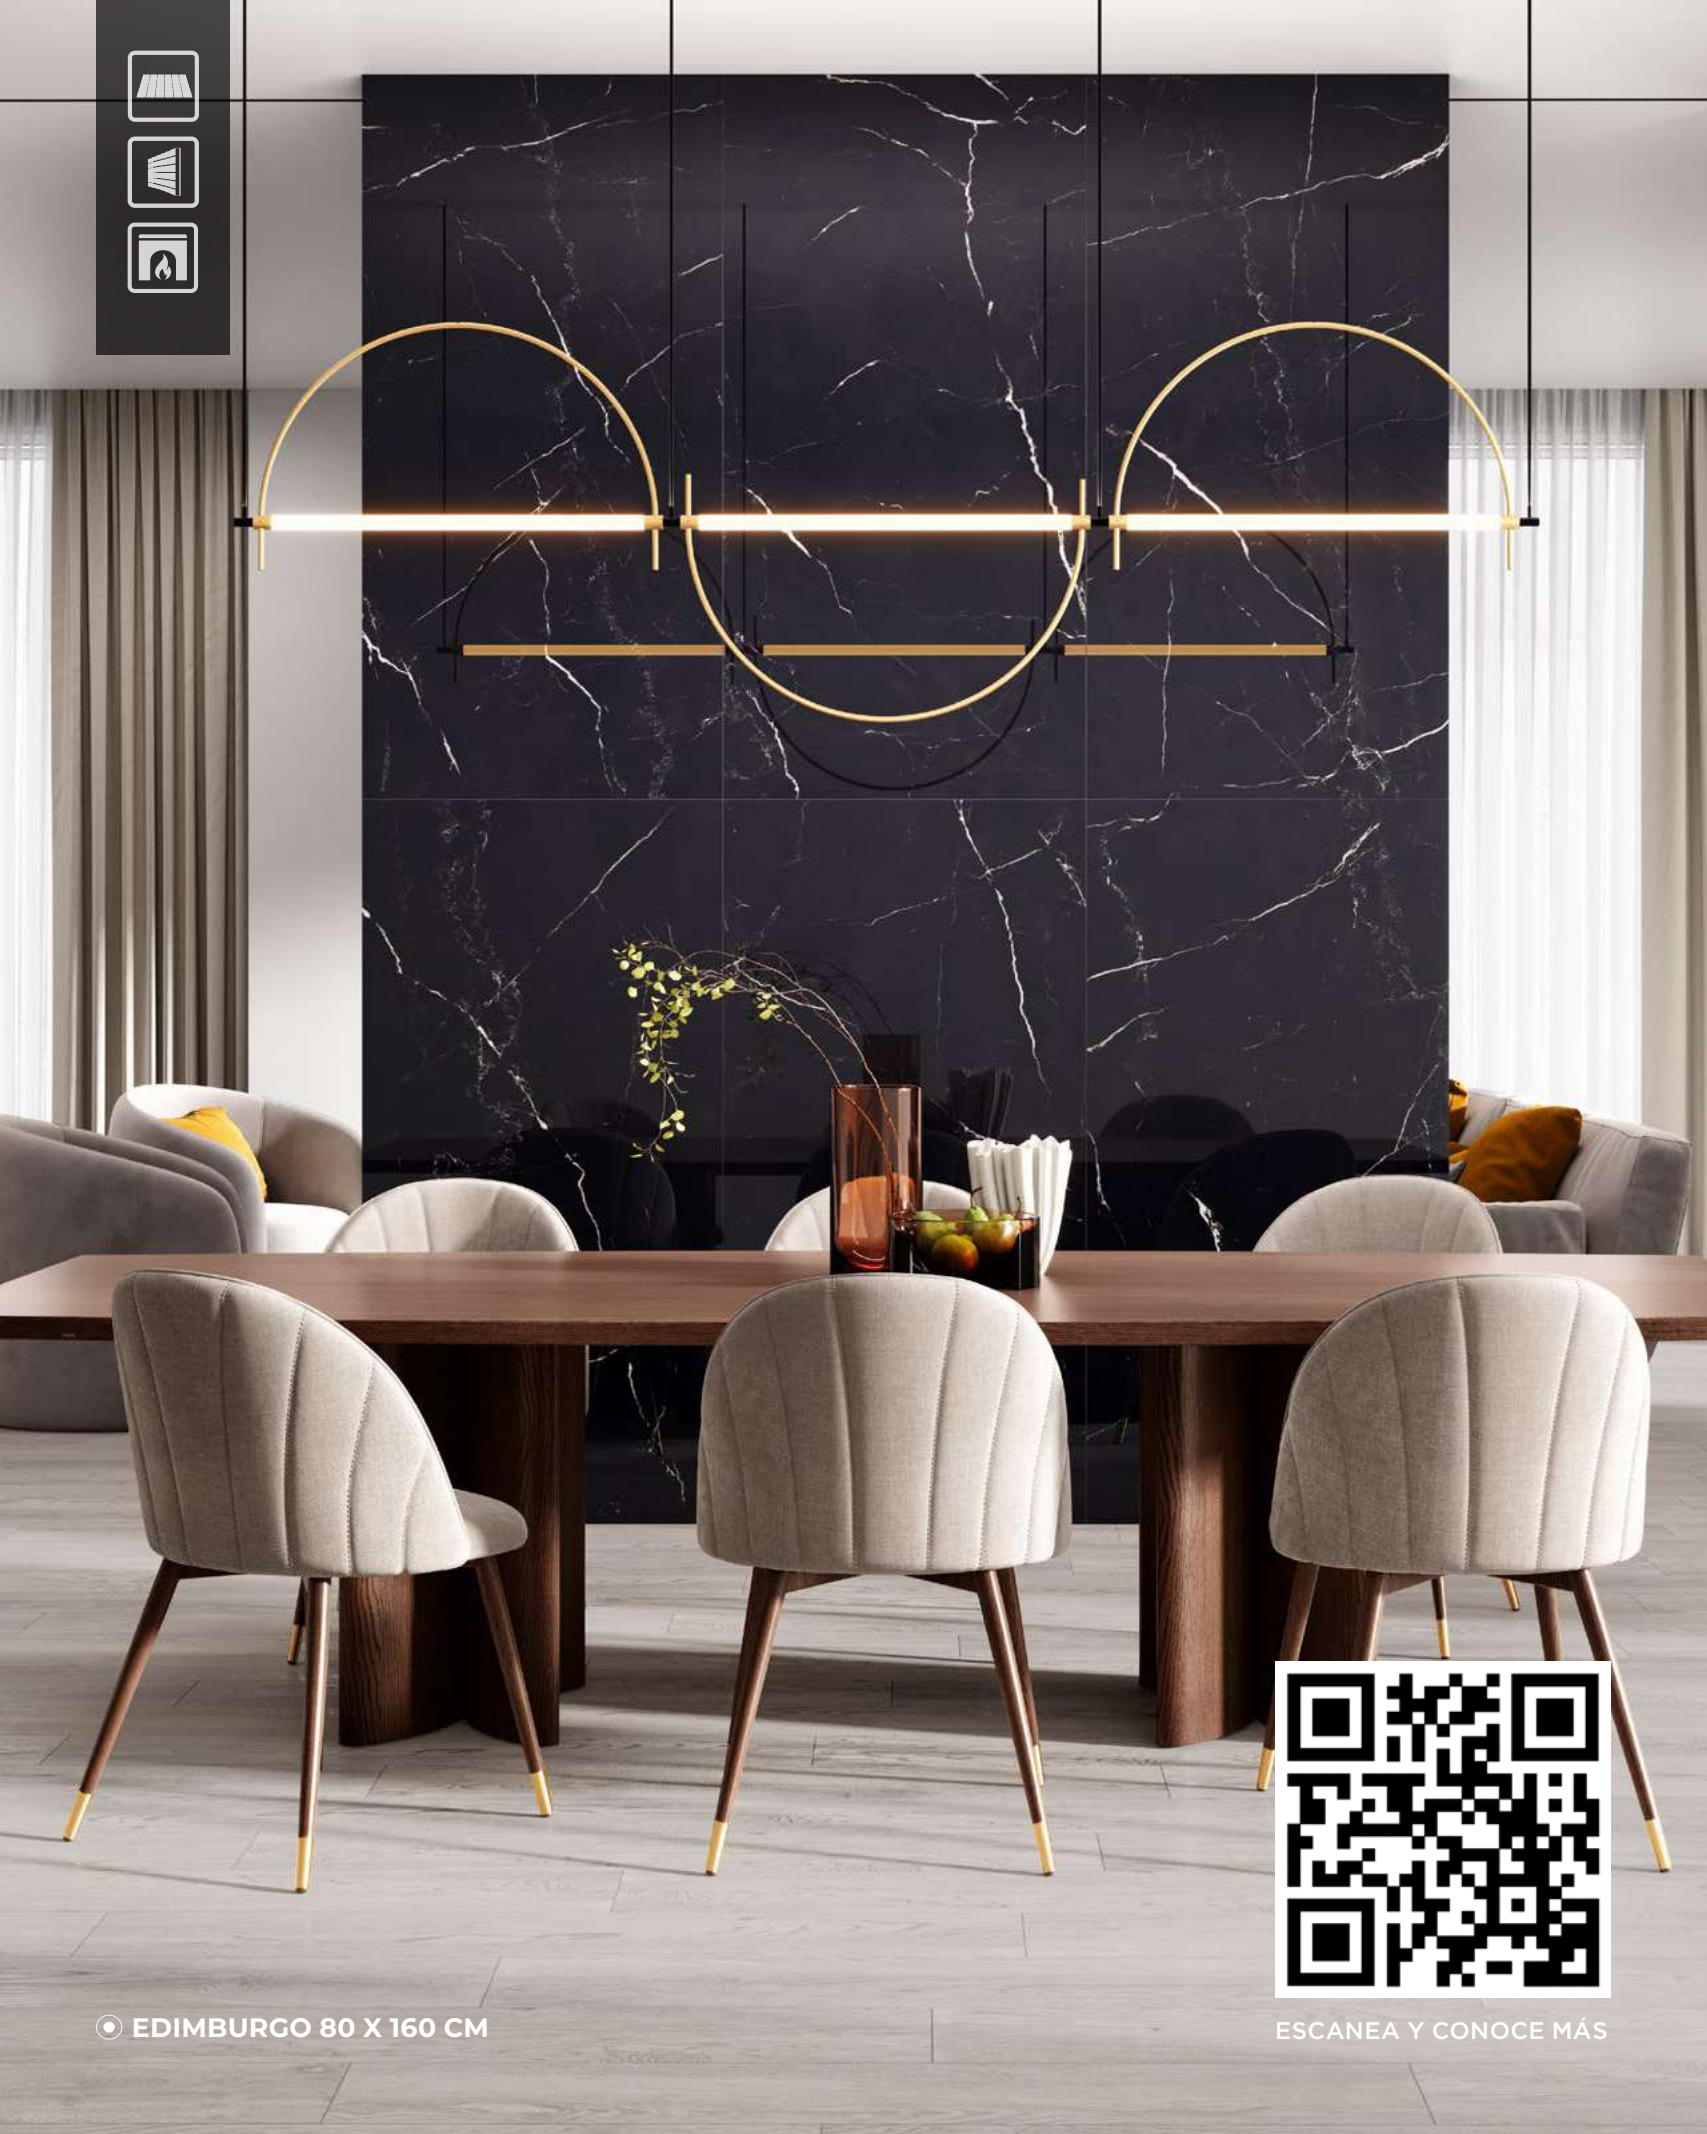

GRIS
60 X 60 CM
RECTIFICADO

ESCANEA Y CONOCE MÁS

● ARAL GRIS 80 X 160 CM

EDIMBURGO
MÁRMOL PULIDO

EDIMBURGO

MÁRMOL PULIDO

NEGRO
80 X 160 CM
RECTIFICADO

NEGRO
60 X 120 CM
RECTIFICADO