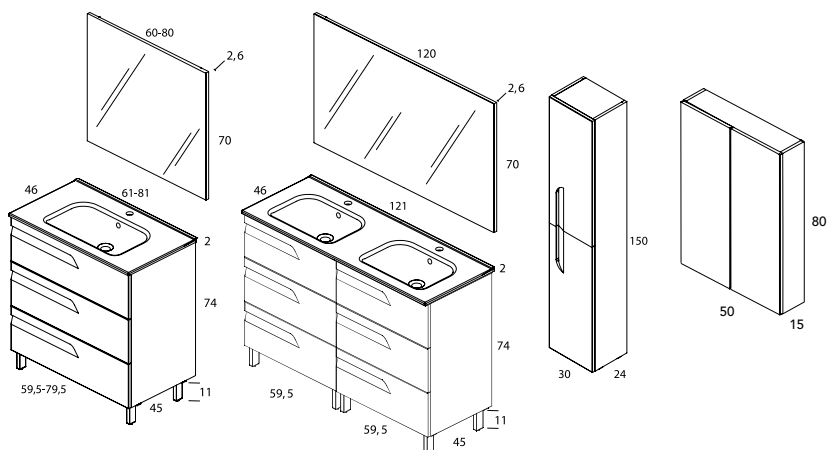

**VITALE** | *Set 80 F-46 · 3C*  
91276 **con lavabo Orbis**

**EASY** Set 80 F-46 · 2C  
91370 con lavabo Orbis

EASY				
Cm.	Conjunto completo	Ref.	Ref.	Ref.
60	2C F-46	91369	91308	91322
80	2C F-46	91370	91311	91312
120	4C F-46	91371	91314	91315
Cm.	Conjunto sin espejo	Ref.	Ref.	Ref.
60	2C F-46	90369	90308	90322
80	2C F-46	90370	90311	90312
120	4C F-46	90371	90314	90315
Cm.	Torre	Ref.	Ref.	Ref.
30	2P F-24	70043	70034	70007
Cm.	Alto	Ref.	Ref.	Ref.
50	2P F-15	71005	71006	71003