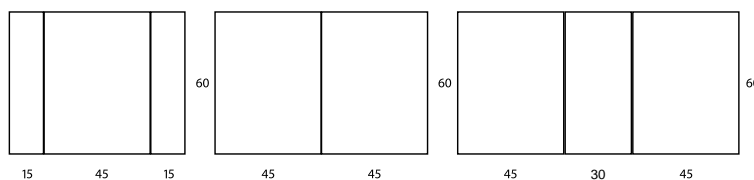

## ATENEA *Toallero*

ATENEA TOALLERO	
Cm.	Ref.
38	60001

APOLO BOTIQUÍN (Con espejo)		
Cm.	Botiquín	Ref.
45	1P F-13	33004
60	2P F-13	33003
75	3P F-13	33002
90	2P F-13	33001
120	3P F-13	33005

El toallero Atenea solo es compatible con los modelos STYLE, VITALE, EASY, CONFORT Y NOVA. Accesorio sin taladro, no necesita elementos de fijación.