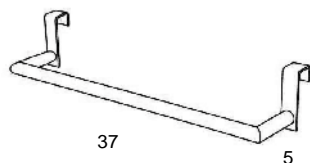

## ATENEA *Toallero*

ATENEA TOALLERO	
Cm.	Ref.
38	60001

APOLO BOTIQUÍN (Con espejo)		
Cm.	Botiquín	Ref.
45	1P F-13	33004
60	2P F-13	33003
75	3P F-13	33002
90	2P F-13	33001
120	3P F-13	33005

El toallero Atenea solo es compatible con los modelos STYLE, VITALE, EASY, CONFORT Y NOVA. Accesorio sin taladro, no necesita elementos de fijación.