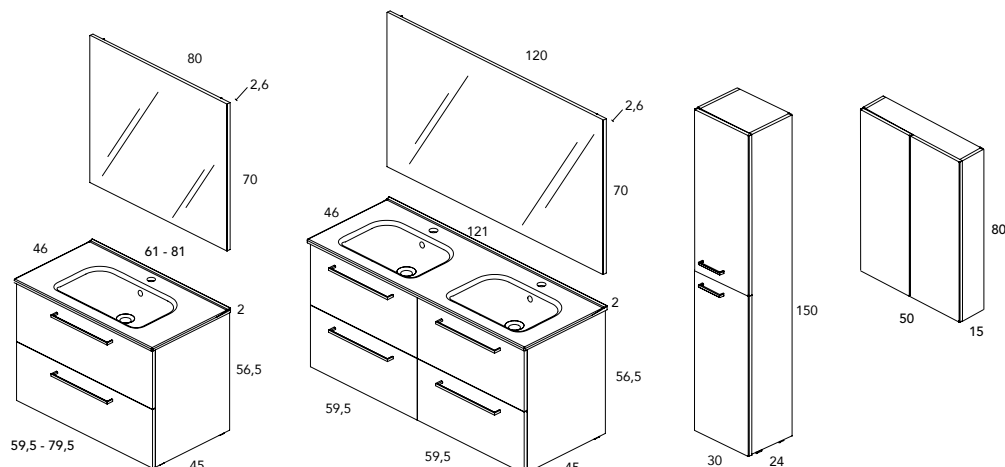

**VITALE** | *Set 80 F-46 · 3C*  
91276 **con lavabo Orbis**

**EASY** Set 80 F-46 · 2C  
91370 con lavabo Orbis

EASY				
Cm.	Conjunto completo	Ref.	Ref.	Ref.
60	2C F-46	91369	91308	91322
80	2C F-46	91370	91311	91312
120	4C F-46	91371	91314	91315
Cm.	Conjunto sin espejo	Ref.	Ref.	Ref.
60	2C F-46	90369	90308	90322
80	2C F-46	90370	90311	90312
120	4C F-46	90371	90314	90315
Cm.	Torre	Ref.	Ref.	Ref.
30	2P F-24	70043	70034	70007
Cm.	Alto	Ref.	Ref.	Ref.
50	2P F-15	71005	71006	71003