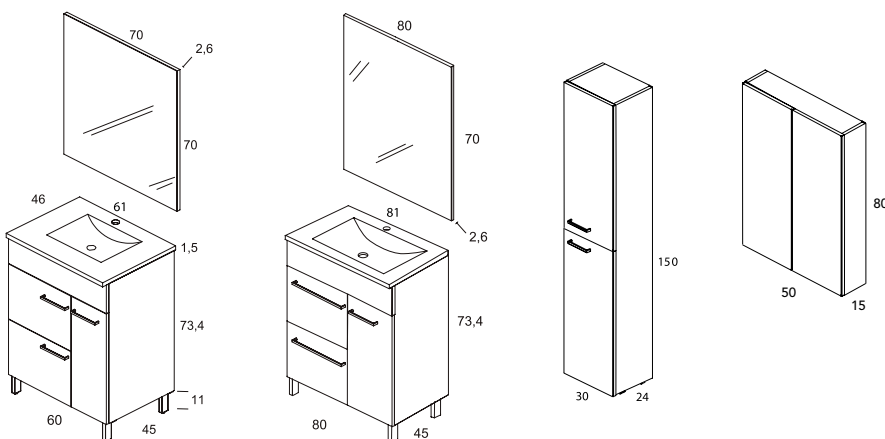

# CONFORT *collection F-46*

**CONFORT** Set 60 F-46 · 2C-1P  
91113 **con lavabo Orbis**

CONFORT			
<i>Cm.</i>	<i>Conjunto completo</i>	<i>Ref.</i>	<i>Ref.</i>
<b>60</b>	2C-1P F-46	91111	91113
<b>80</b>	2C-1P F-46	91115	91117
<i>Cm.</i>	<i>Conjunto sin espejo</i>	<i>Ref.</i>	<i>Ref.</i>
<b>60</b>	2C-1P F-46	90111	90113
<b>80</b>	2C-1P F-46	90115	90117
<i>Cm.</i>	<i>Torre</i>	<i>Ref.</i>	<i>Ref.</i>
<b>30</b>	2P F-24	70005	70007
<i>Cm.</i>	<i>Alto</i>	<i>Ref.</i>	<i>Ref.</i>
<b>50</b>	2P F-15	71007	71003