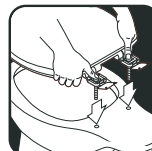

Bisagra Fija

Sistema de ajuste en un punto.

FÁCIL•LIMPIA&CAMBIA™

Permite desmontar el asiento para una fácil limpieza en espacios difíciles de alcanzar.

PERMAJUSTE™

Sistema con tecnología de máxima fijación que elimina permanentemente el bamboleo del asiento.

Instale