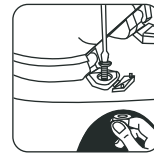

Bisagra Fija

Sistema de ajuste en un punto.

Inserta el tornillo

Gira y aprieta la tuerca

FÁCIL•LIMPIA&CAMBIA™

Permite desmontar el asiento para una fácil limpieza en espacios difíciles de alcanzar.

Gira

Levanta