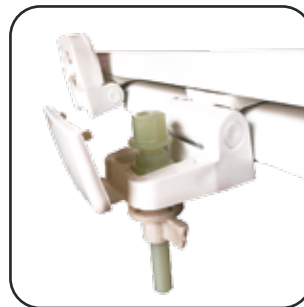

Guía de Referencia - Innovación en Bisagras

Cromada Ajustable

- 1544CHAR

Metálica Fácil Limpia & Cambia™

- 19170CHSL

Fácil Limpia & Cambia

- 200SLOWA
- 1200SLOWA
- 220EC
- 1220EC

Metálica con Acción de Cierre Lento

- 130NISLB

Fácil Limpia & Cambia Ajustable

- 600E3
- 1600E3

Ajustable con Permajuste Instalación Superior

- 550TTT
- 1550TTT

Ajustable con Arandela Metálica

- 6950AN
- 6950AR
- 7950AR
- 75AR
- 175AR

Top-Tite Ajustable