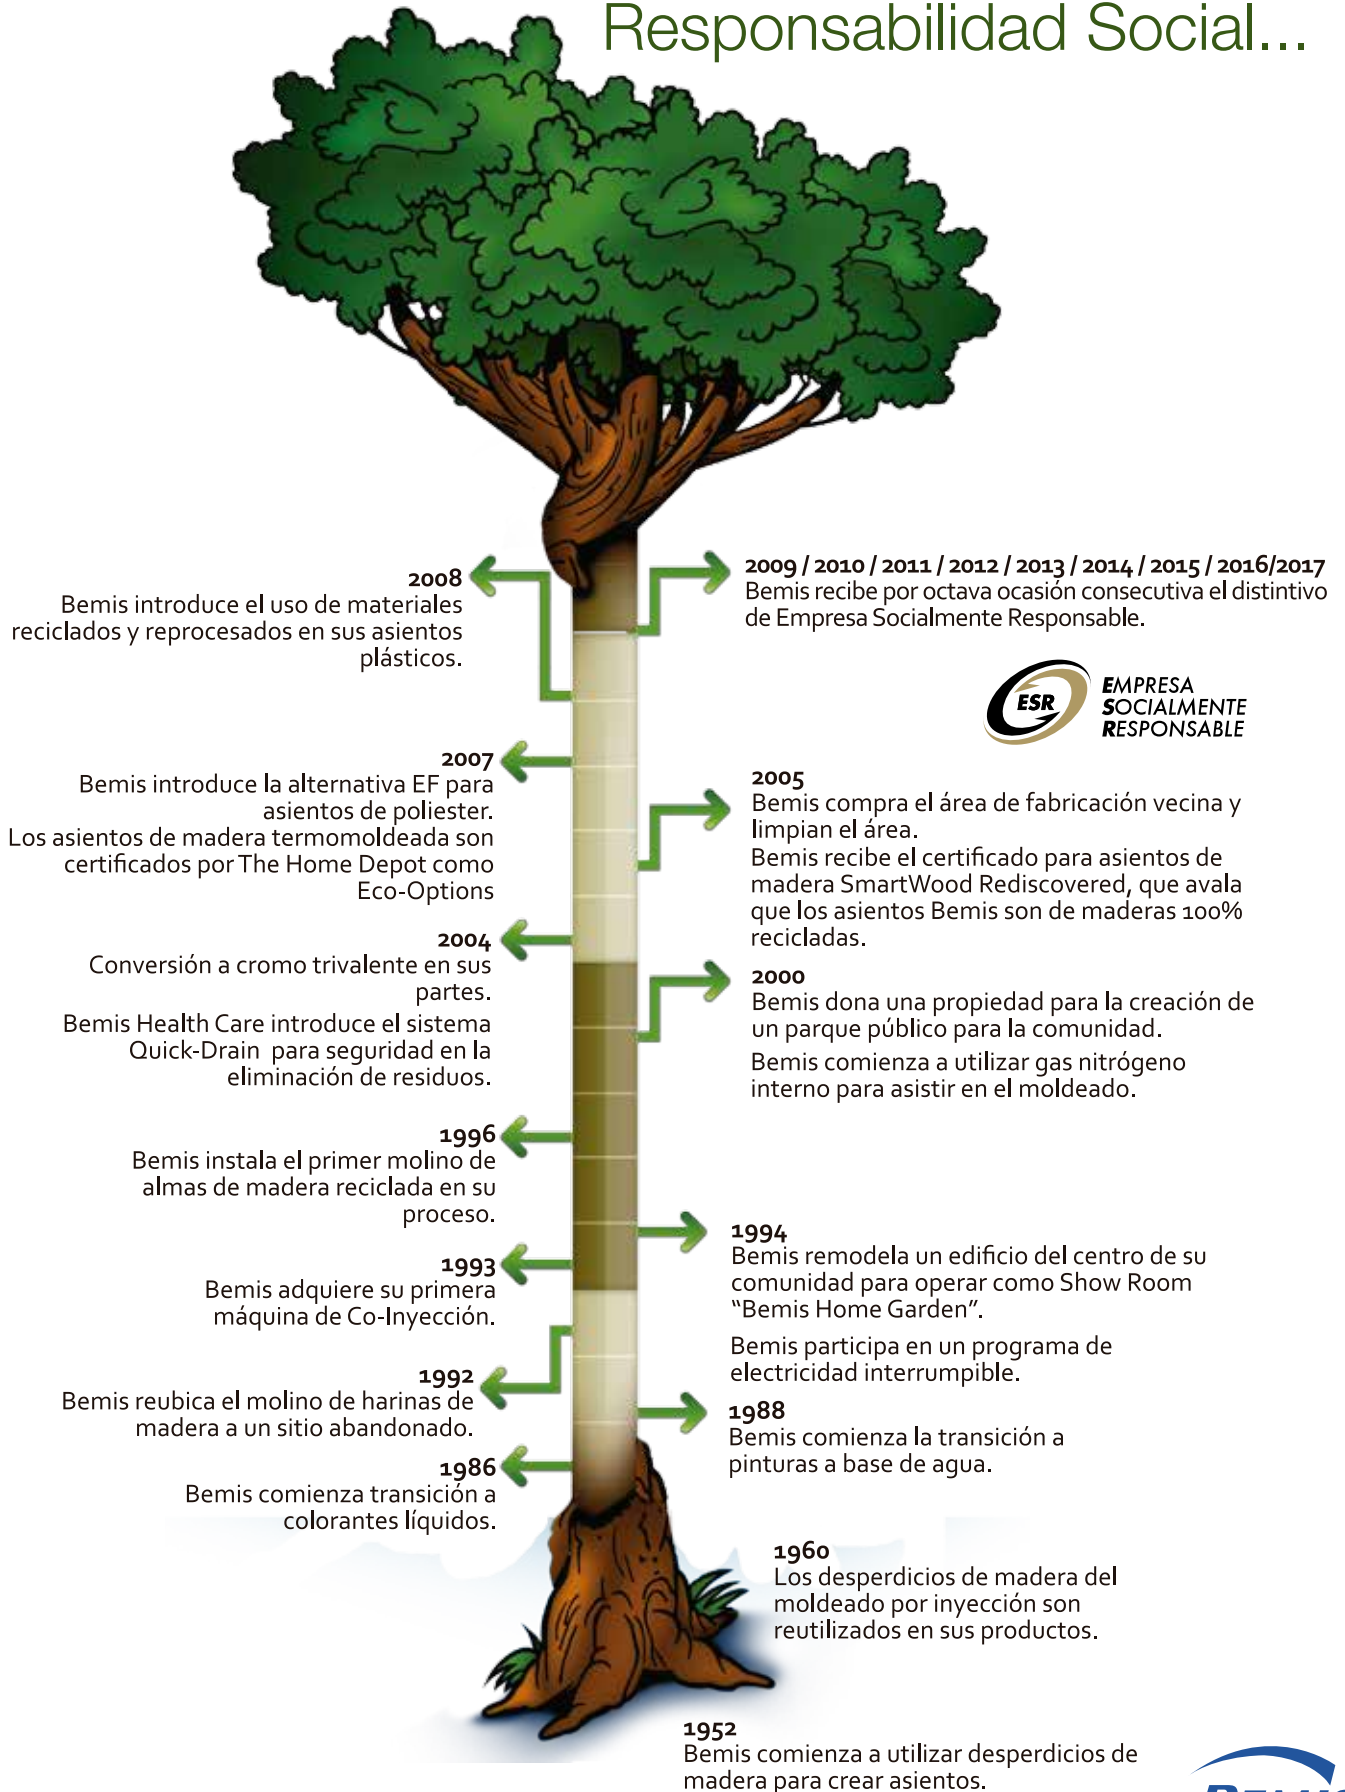

Una historia de Responsabilidad Social...