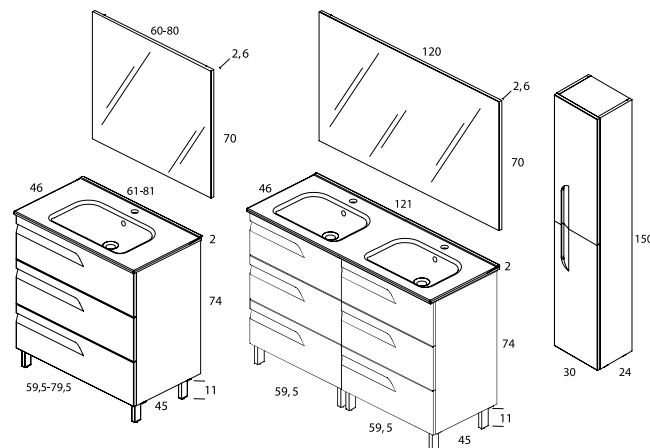

# VITALE *collection F-46*

**VITALE** Set 60 F-46 · 3C  
91270 con lavabo Orbis

VITALE					
Cm.	Conjunto completo	Ref.	Ref.	Ref.	Ref.
60	3C F-46	91270	91271	91272	91273
80	3C F-46	91274	91275	91276	91277
120	6C F-46	91222	91223	91224	91225
Cm.	Conjunto sin espejo	Ref.	Ref.	Ref.	Ref.
60	3C F-46	90270	90271	90272	90273
80	3C F-46	90274	90275	90276	90277
120	6C F-46	90222	90223	90224	90225
Cm.	Torre	Ref.	Ref.	Ref.	Ref.
30	2P F-24	70001	70002	70003	70004