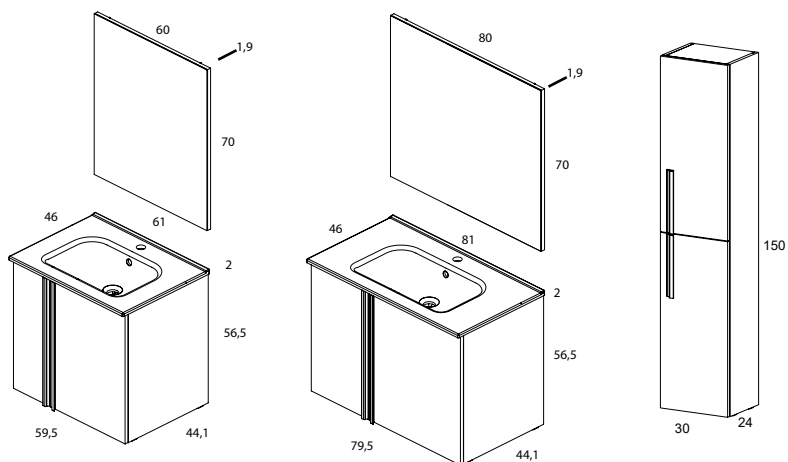

ONIX | Set 80 F-46 · 2C
91160 con lavabo Orbis