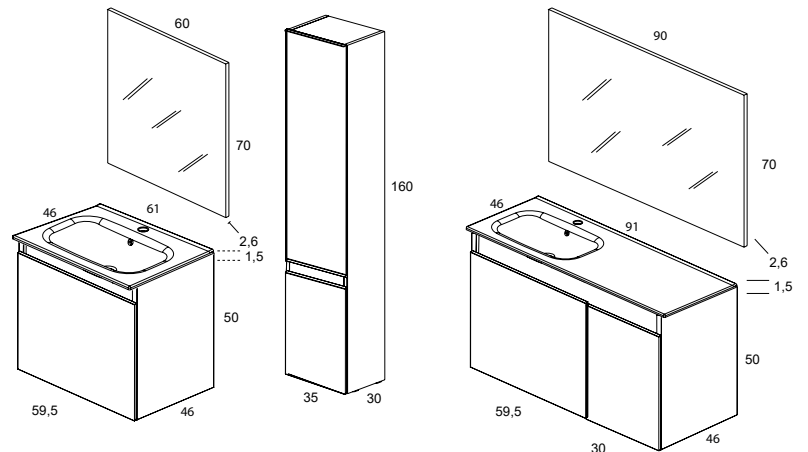

**CONFORT** | *Set 80 F-46 · 2C · 1P*  
91115 | **con lavabo Orbis**

**CONFORT** | *Torre 30 F-24 · 2P*  
70005 |

*Detalle Torre*

*Detalle apertura*

**Acabados**

ROBLE DAKAR

LACA BLANCA

**ATU** | *Set 90 F-46 · 1.5C · 1P*  
 91020 **con lavabo Slim**

ATU			
<i>Cm.</i>	<i>Conjunto completo</i>	<i>Ref.</i>	<i>Ref.</i>
<b>60</b>	1.5C F-46	91017	91019
<b>90</b>	1.5C-1P F-46	91020	91022
<i>Cm.</i>	<i>Conjunto sin espejo</i>	<i>Ref.</i>	<i>Ref.</i>
<b>60</b>	1.5C F-46	90017	90019
<b>90</b>	1.5C-1P F-46	90020	90022
<i>Cm.</i>	<i>Torre</i>	<i>Ref.</i>	<i>Ref.</i>
<b>35</b>	2P F-30	70009	70011