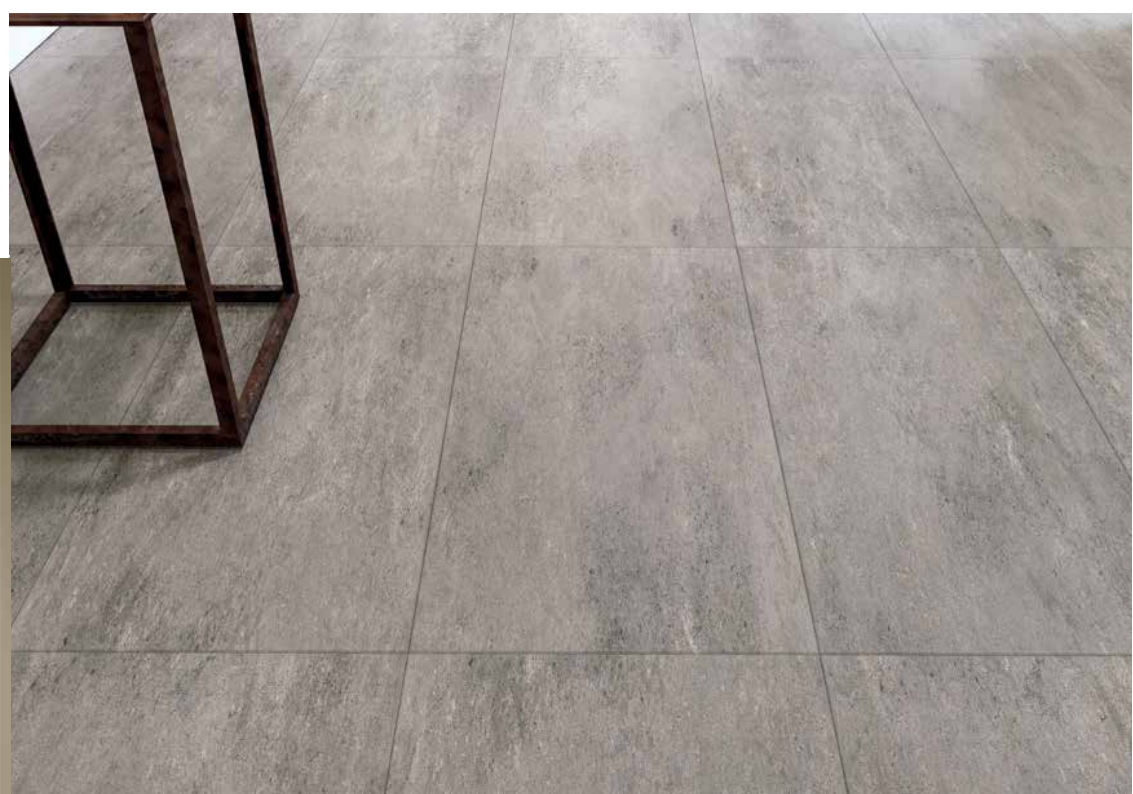

Scanno

Mármol Mate
Colección Metrópoli

50 x 100 cm · 19 11/16 x 39 3/8"
30 x 60 cm · 12 x 23 7/8"

Beige
50 x 100 cm · 19 11/16 x 39 3/8"