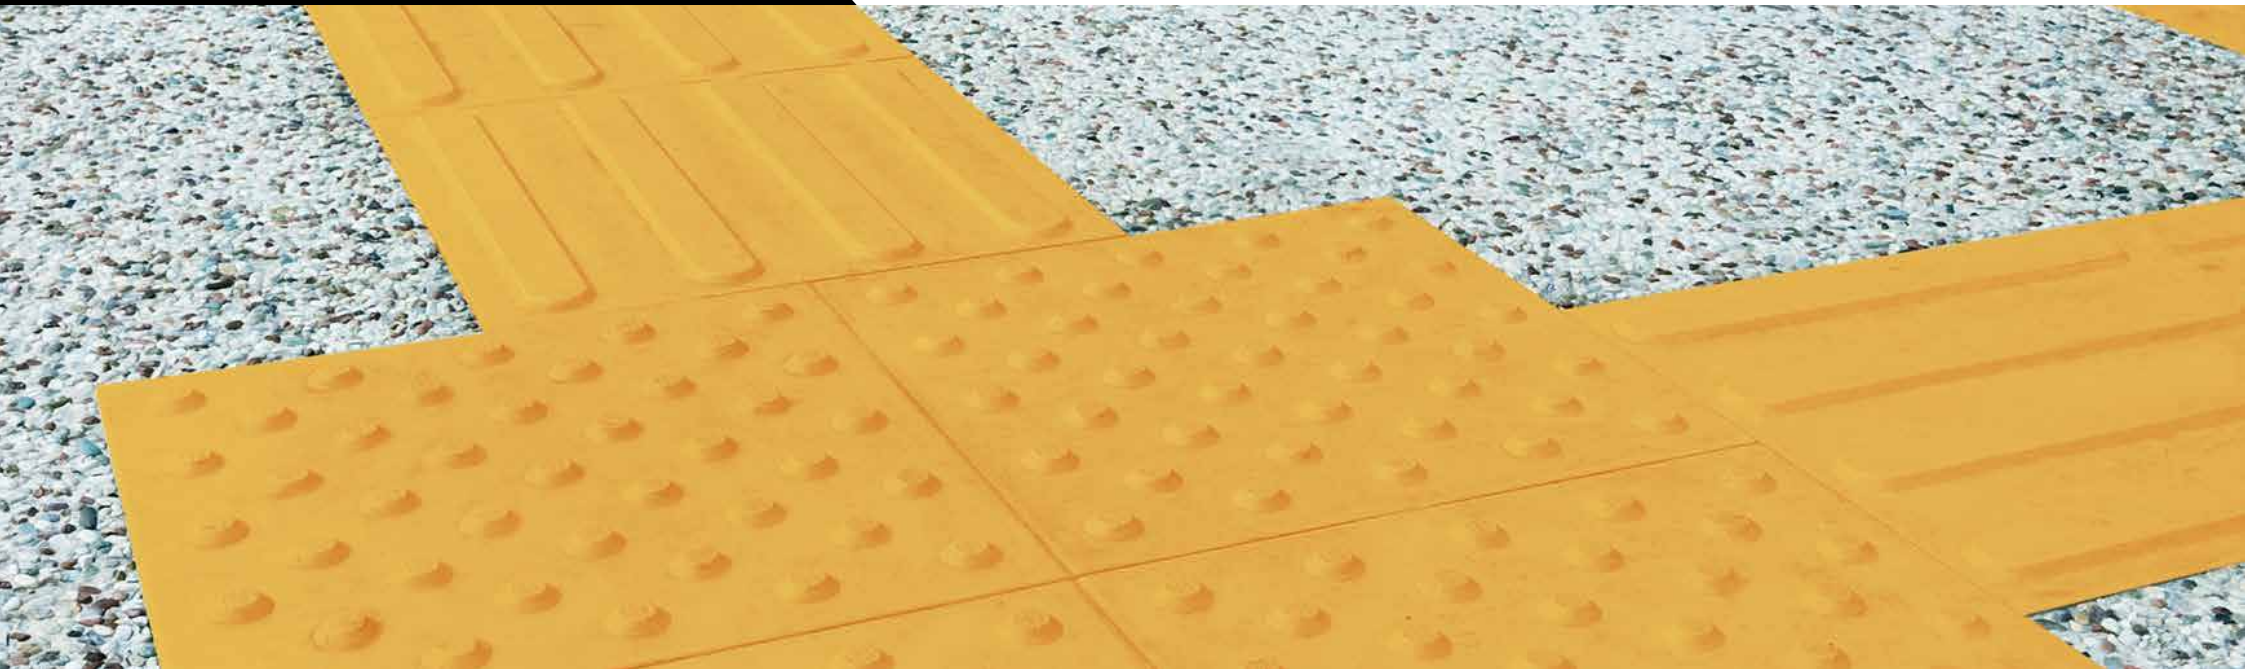

Guías Táctiles

LAS GUÍAS TÁCTILES SON UNA HERRAMIENTA DE ACCESIBILIDAD PARA CIEGOS Y DÉBILES VISUALES, QUE PERMITEN SU DESPLAZAMIENTO SEGURO GRACIAS A CÓDIGOS EN RELIEVE QUE PUEDEN SENTIR CON EL PIE O UN BASTÓN.

ALERTA

Esta guía representa una intersección, en la que se puede continuar de frente o dar vuelta. Se puede presentar una escalera o rampa. Su textura es de círculos planos tipo burbuja. Se recomienda instalar 30 cm antes y después de escaleras o rampas de acceso.

FORMATO 19.5 x 19.5 cm / 7 5/8 x 7 5/8"

AVANCE

Esta guía indica que la persona puede continuar de frente sin ninguna alerta. Sus líneas en relieve indican la dirección a seguir. Se recomienda instalar 3 piezas de 19.5 x 19.5 cm para crear un ancho aproximado de 60 cm.

FORMATO 19.5 x 19.5 cm / 7 5/8 x 7 5/8"