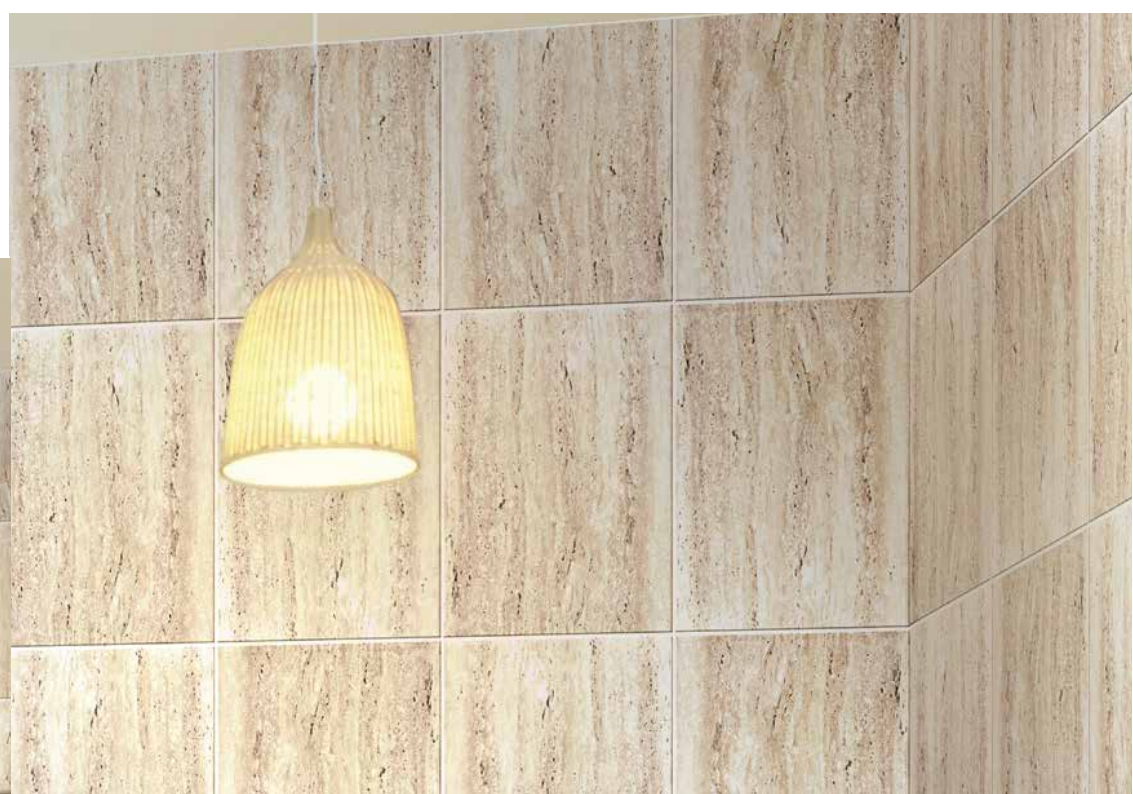

# Madrid

Mármol Brillante  
Colección Hogare

33.3 x 45.1 cm · 13 1/8 x 17 3/4"

Crema  
33.3 x 45.1 cm · 13 1/8 x 17 3/4"