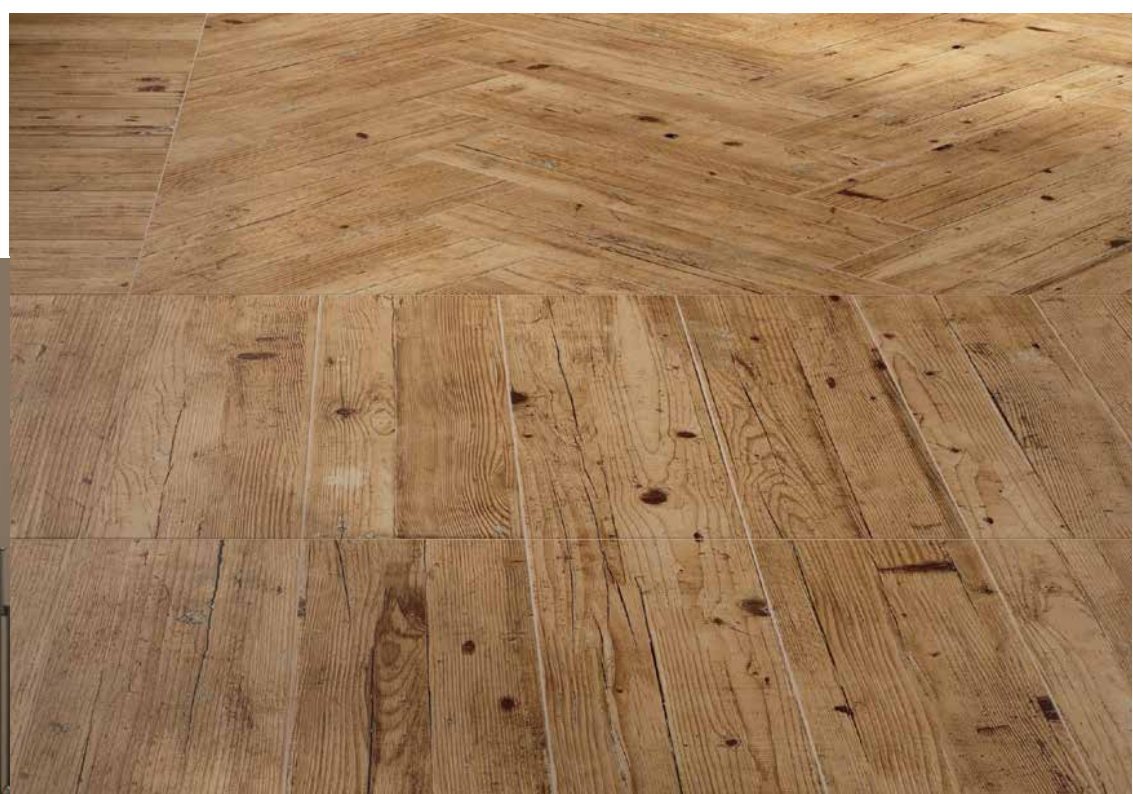

# American

Madera Mate  
Colección Ivok

18 x 60.6 cm · 7 x 23 7/8"

**Nogal**  
18 x 60.6 cm · 7 x 23 7/8"

**Olmo**  
18 x 60.6 cm · 7 x 23 7/8"