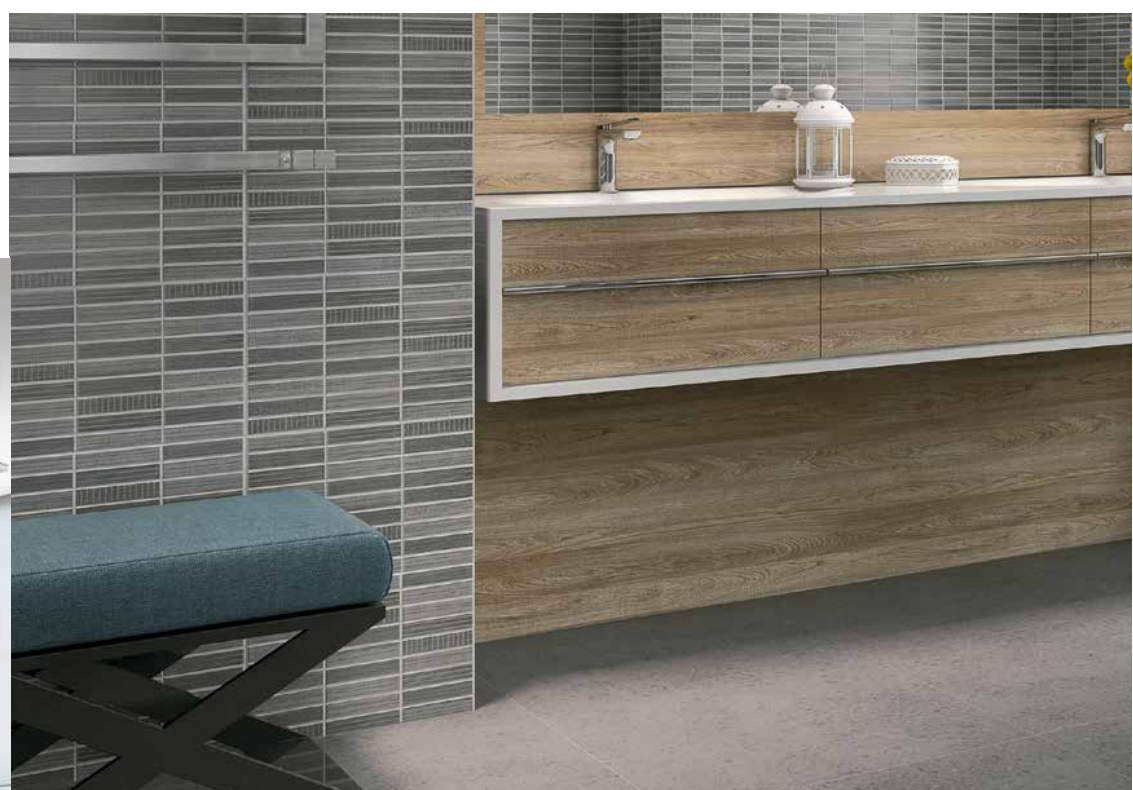

Deco Joy

Geométrico Brillante
Colección Metròpoli

25 x 35 cm · 9 7/8 x 13 13/16"

CARACTERÍSTICAS DE PRODUCTO