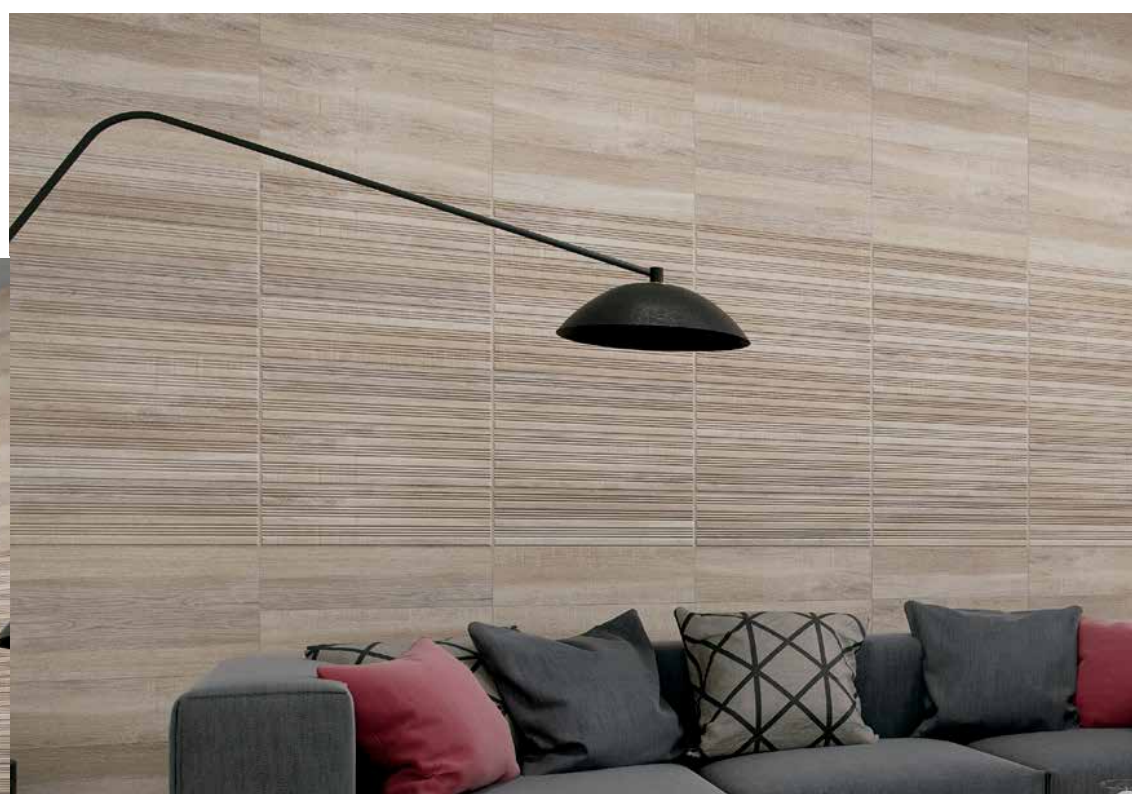

Monet

Madera Mate
Colección Ivok

18 x 60.6 cm · 7 1/2 x 23 5/8"
8.9 x 60.6 cm · 3 1/2 x 23 5/8"
32 x 32.5 cm · 12 19/32 x 12 19/32"

CARACTERÍSTICAS DE PRODUCTO

Este producto cuenta con varias caras para una instalación más diversa.