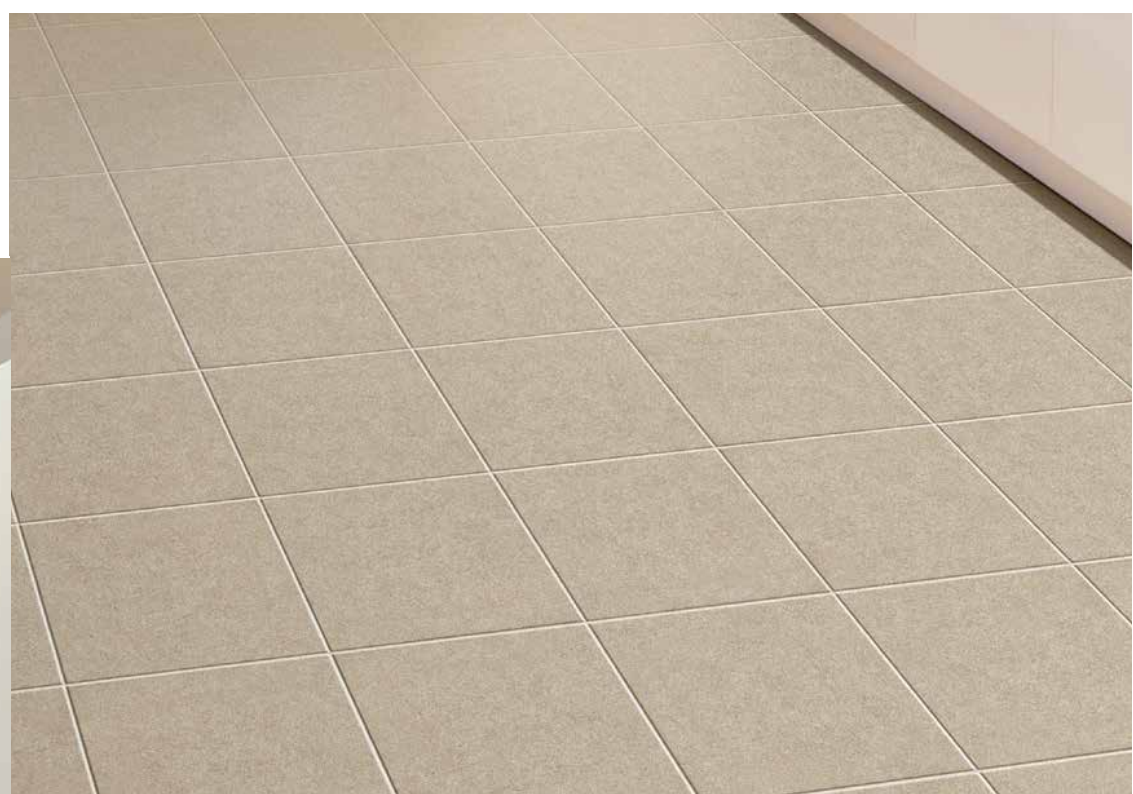

# Inter

Mármol Mate  
Colección Hogare

33.3 x 33.3 cm · 13 1/8 x 13 1/8"

Beige  
33.3 x 33.3 cm · 13 1/8 x 13 1/8"