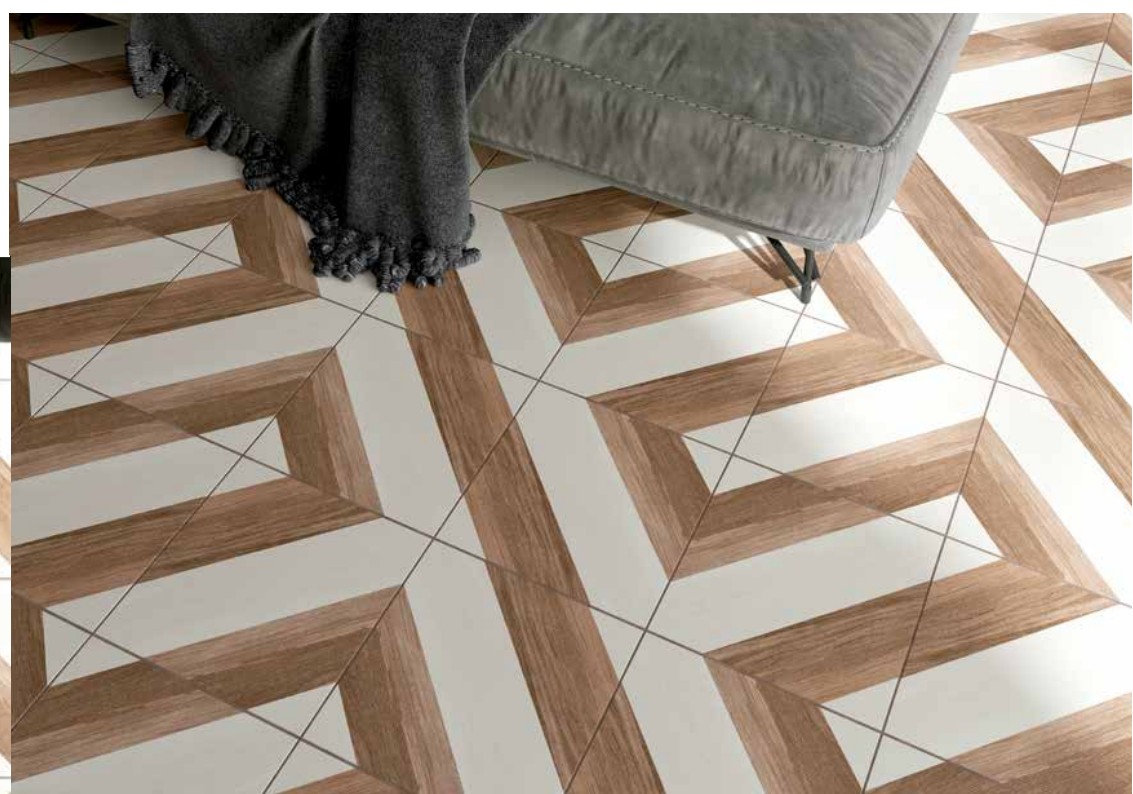

Sierra

Madera Brillante
Colección Hogare

33.3 x 33.3 cm · 13 1/8 x 13 1/8"

CARACTERÍSTICAS DE PRODUCTO

Disponible **2019**