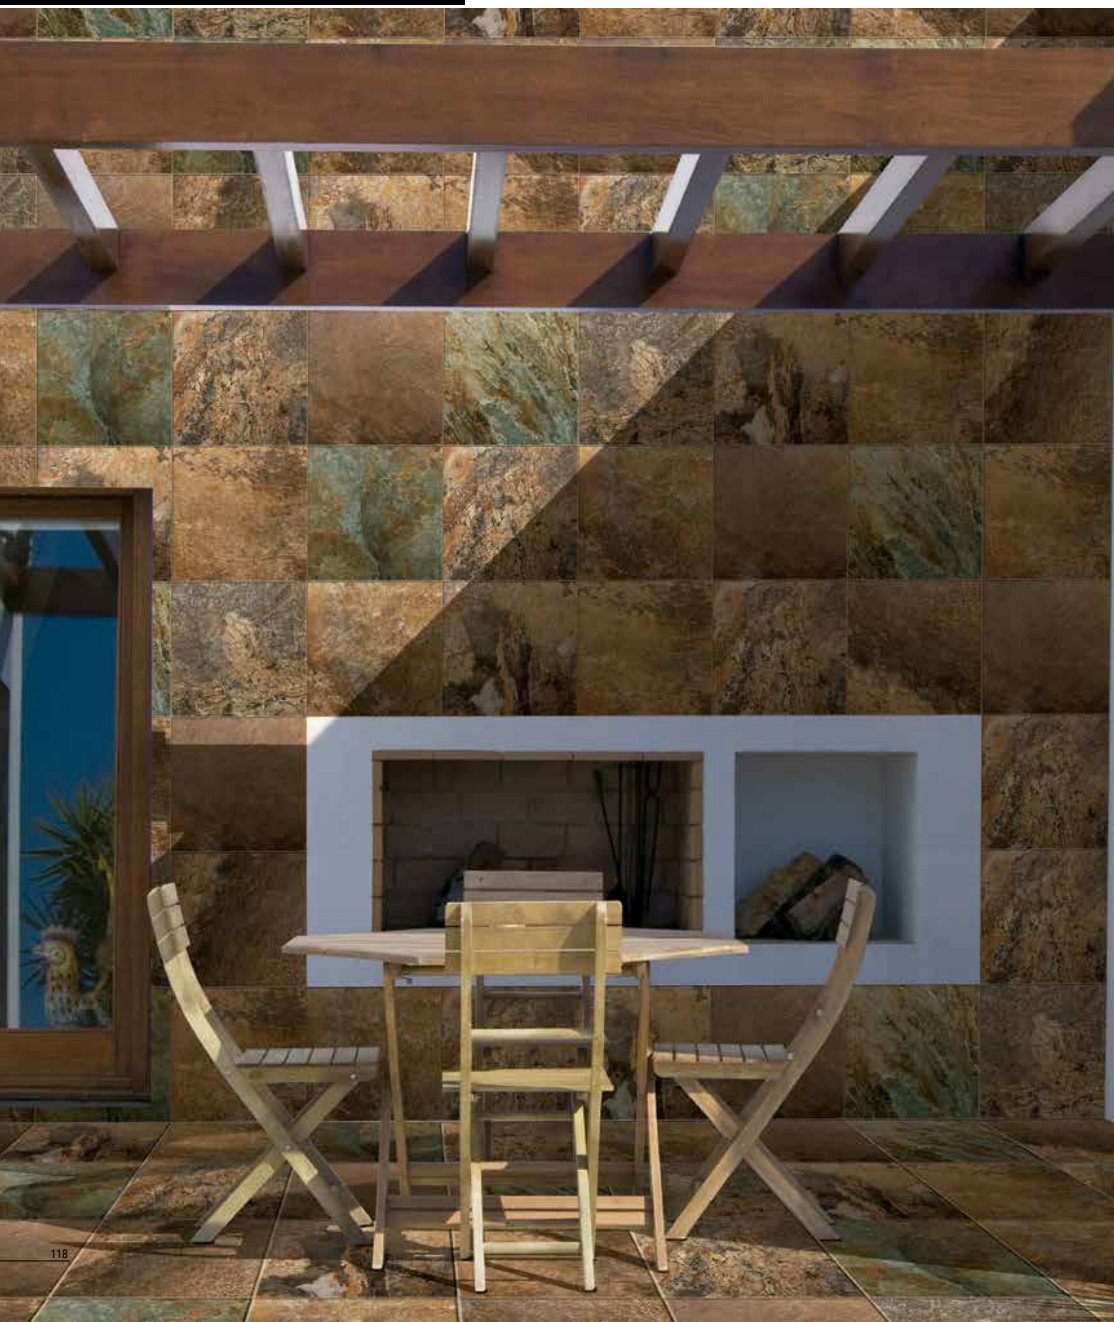

# Laredo

Rústico Mate  
Colección Antique

45 x 45 cm · 17 3/4 x 17 3/4"

Multicolor  
45 x 45 cm · 17 3/4 x 17 3/4"