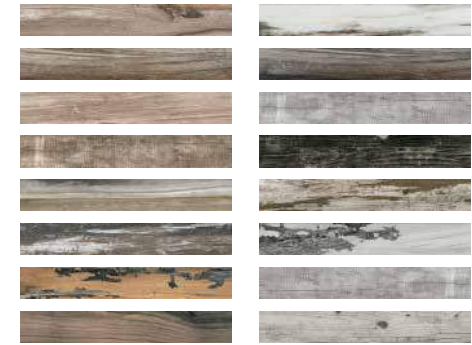

Couvet

Madera Mate
Colección Ivok

8.9 x 60.6 cm - 3 1/2 x 23 5/8"

Brown
8.9 x 60.6 cm - 3 1/2 x 23 5/8"

Grey
8.9 x 60.6 cm - 3 1/2 x 23 5/8"

CARACTERÍSTICAS DE PRODUCTO

Este producto cuenta con varias caras para una instalación más diversa.