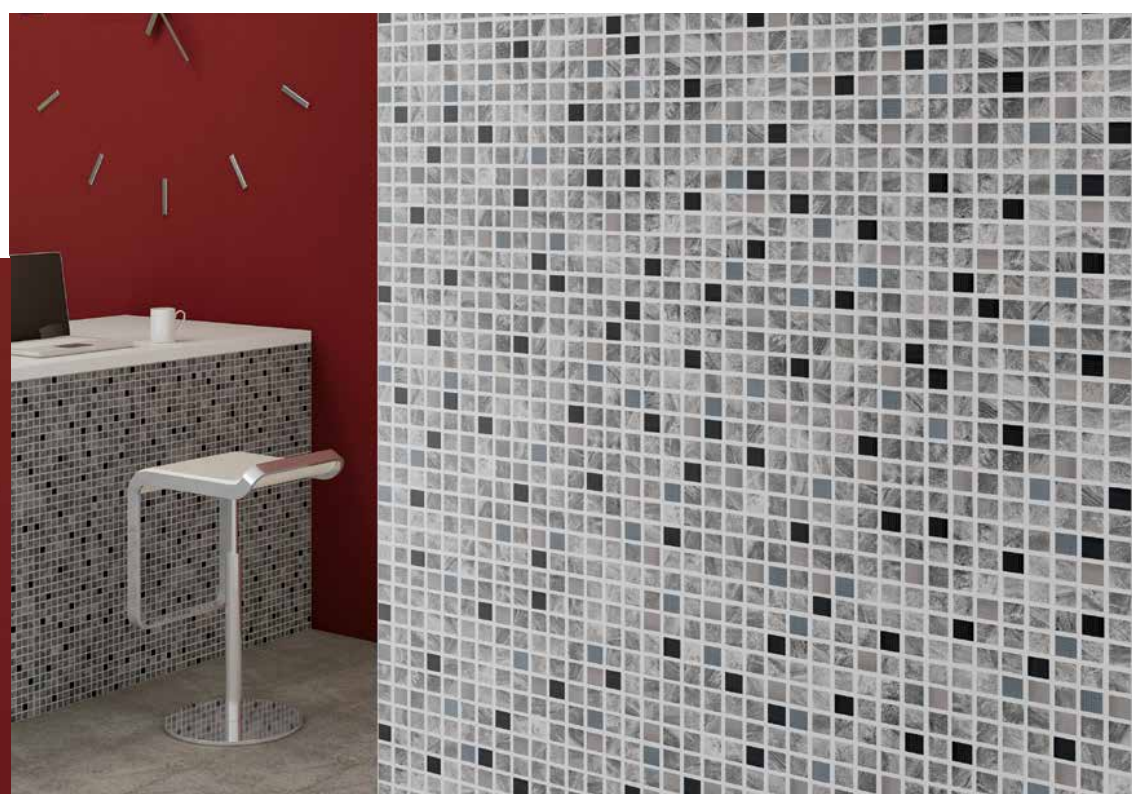

# Gaudí

Geométrico Brillante  
Colección Hogare

33.3 x 33.3 cm · 13 1/8 x 13 1/8"

Oro  
33.3 x 33.3 cm · 13 1/8 x 13 1/8"

Plata  
33.3 x 33.3 cm · 13 1/8 x 13 1/8"